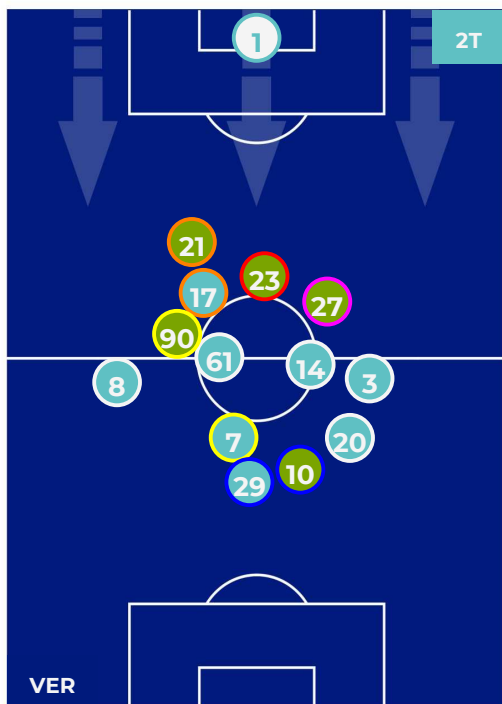

3-1

BENEVENTO

HEATMAP

HELLAS VERONA

3-1

BENEVENTO

POSIZIONI MEDIE

- Legenda:
- | | | | |
|-----------------|-------------------|------------------|--------------------------------------|
| 1ª Sostituzione | Giocatore Entrato | Giocatore Uscito | Giocatore Entrato in sostituzione di |
| 2ª Sostituzione | Giocatore Entrato | Giocatore Uscito | Giocatore Entrato in sostituzione di |
| 3ª Sostituzione | Giocatore Entrato | Giocatore Uscito | Giocatore Entrato in sostituzione di |
| 4ª Sostituzione | Giocatore Entrato | Giocatore Uscito | Giocatore Entrato in sostituzione di |
| 5ª Sostituzione | Giocatore Entrato | Giocatore Uscito | Giocatore Entrato in sostituzione di |

HELLAS VERONA

3-1

BENEVENTO

POSIZIONI MEDIE POSSESSO PALLA (proprio)

- Legenda:
- | | | | |
|-----------------|-------------------|------------------|--------------------------------------|
| 1ª Sostituzione | Giocatore Entrato | Giocatore Uscito | Giocatore Entrato in sostituzione di |
| 2ª Sostituzione | Giocatore Entrato | Giocatore Uscito | Giocatore Entrato in sostituzione di |
| 3ª Sostituzione | Giocatore Entrato | Giocatore Uscito | Giocatore Entrato in sostituzione di |
| 4ª Sostituzione | Giocatore Entrato | Giocatore Uscito | Giocatore Entrato in sostituzione di |
| 5ª Sostituzione | Giocatore Entrato | Giocatore Uscito | Giocatore Entrato in sostituzione di |