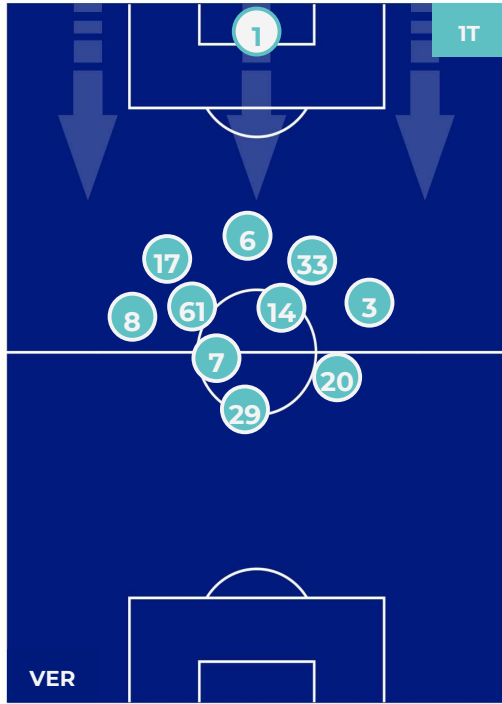

3-1

BENEVENTO

HEATMAP

HELLAS VERONA

3-1

BENEVENTO

POSIZIONI MEDIE

- Legenda:
- | | | | |
|-----------------|-------------------|------------------|--------------------------------------|
| 1ª Sostituzione | Giocatore Entrato | Giocatore Uscito | Giocatore Entrato in sostituzione di |
| 2ª Sostituzione | Giocatore Entrato | Giocatore Uscito | Giocatore Entrato in sostituzione di |
| 3ª Sostituzione | Giocatore Entrato | Giocatore Uscito | Giocatore Entrato in sostituzione di |
| 4ª Sostituzione | Giocatore Entrato | Giocatore Uscito | Giocatore Entrato in sostituzione di |
| 5ª Sostituzione | Giocatore Entrato | Giocatore Uscito | Giocatore Entrato in sostituzione di |

HELLAS VERONA

3-1

BENEVENTO

POSIZIONI MEDIE POSSESSO PALLA (proprio)

- Legenda:
- | | | | |
|-----------------|-------------------|------------------|--------------------------------------|
| 1ª Sostituzione | Giocatore Entrato | Giocatore Uscito | Giocatore Entrato in sostituzione di |
| 2ª Sostituzione | Giocatore Entrato | Giocatore Uscito | Giocatore Entrato in sostituzione di |
| 3ª Sostituzione | Giocatore Entrato | Giocatore Uscito | Giocatore Entrato in sostituzione di |
| 4ª Sostituzione | Giocatore Entrato | Giocatore Uscito | Giocatore Entrato in sostituzione di |
| 5ª Sostituzione | Giocatore Entrato | Giocatore Uscito | Giocatore Entrato in sostituzione di |