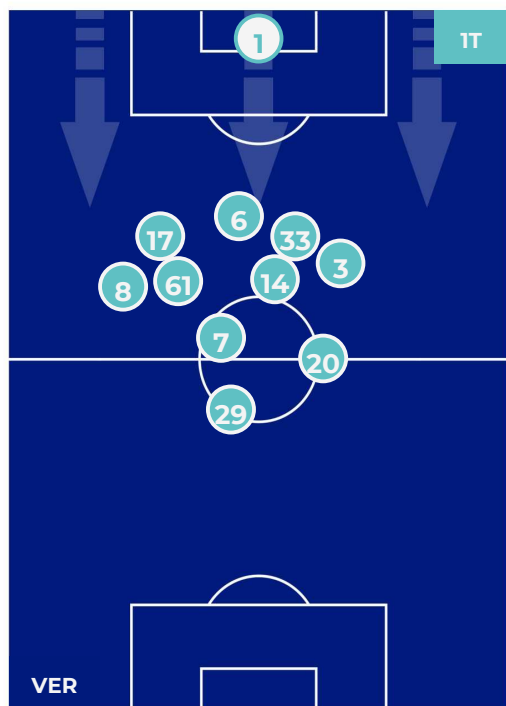

HELLAS VERONA

3-1

BENEVENTO

POSIZIONI MEDIE POSSESSO PALLA (avversario)

1. Legenda:

1ª Sostituzione	Giocatore Entrato	Giocatore Uscito	Giocatore Entrato in sostituzione di
2ª Sostituzione	Giocatore Entrato	Giocatore Uscito	Giocatore Entrato in sostituzione di
3ª Sostituzione	Giocatore Entrato	Giocatore Uscito	Giocatore Entrato in sostituzione di
4ª Sostituzione	Giocatore Entrato	Giocatore Uscito	Giocatore Entrato in sostituzione di
5ª Sostituzione	Giocatore Entrato	Giocatore Uscito	Giocatore Entrato in sostituzione di