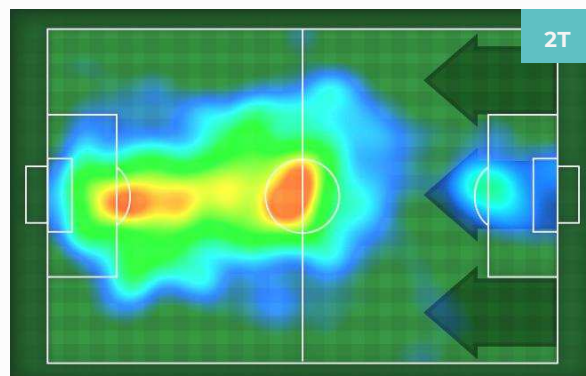

HeatMap

2T

HeatMap

2T

Giornata 6
SERIE A TIM 2020-2021

MATCH REPORT

Verona 02/11/2020 STADIO MARCANTONIO BENTEGODI - 20:45

HELLAS VERONA