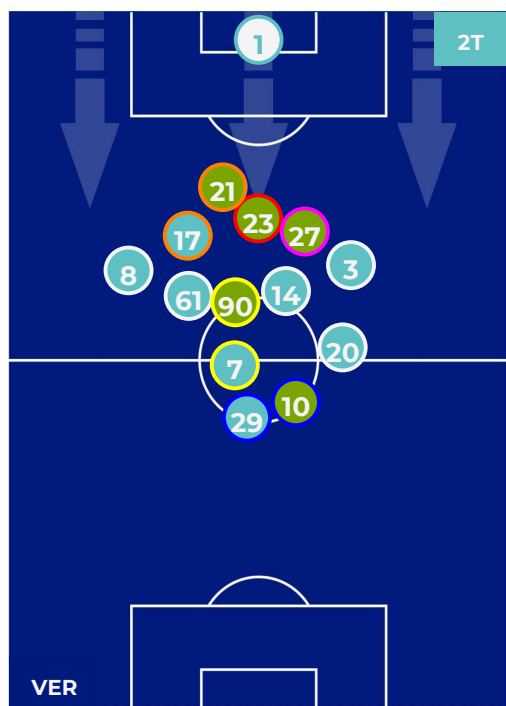

HELLAS VERONA

3-1

BENEVENTO

POSIZIONI MEDIE POSSESSO PALLA (avversario)

1. Legenda:

1ª Sostituzione	Giocatore Entrato	Giocatore Uscito	Giocatore Entrato in sostituzione di
2ª Sostituzione	Giocatore Entrato	Giocatore Uscito	Giocatore Entrato in sostituzione di
3ª Sostituzione	Giocatore Entrato	Giocatore Uscito	Giocatore Entrato in sostituzione di
4ª Sostituzione	Giocatore Entrato	Giocatore Uscito	Giocatore Entrato in sostituzione di
5ª Sostituzione	Giocatore Entrato	Giocatore Uscito	Giocatore Entrato in sostituzione di