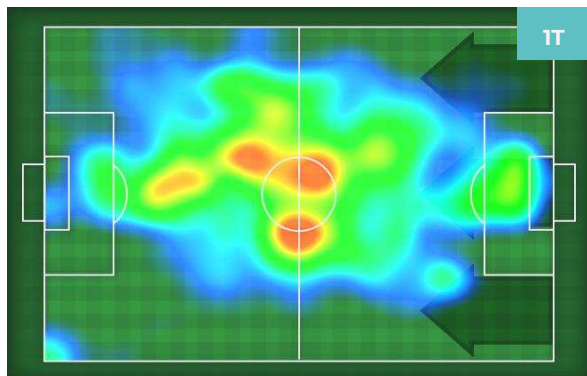

2T

HELLAS VERONA

3-1

BENEVENTO

GIOCATORI CHIAVE

ANTONIN BARAK 7

Ruolo:	Centrocampista
Presenze in Serie A:	70
Gol in Serie A:	9
Data Nascita:	03/12/1994
Nazionalità:	CZE

Jog 22% - Run 69% - Sprint 9% Km 11.265

2.471	7.826	0.968

Statistiche

Minuti giocati	92'
Gol	2
Occasioni da gol	2
Tiri	2
Tiri in porta	2(2)
Palle giocate	34
Passaggi riusciti	21
Passaggi riusciti/tentati (%)	81%

GIANLUCA LAPADULA 9

Ruolo:	Attaccante
Presenze in Serie A:	93
Gol in Serie A:	28
Data Nascita:	07/02/1990
Nazionalità:	ITA

Jog 30% - Run 62% - Sprint 8% Km 8.303

2.498	5.132	0.673

Statistiche

Minuti giocati	74'
Gol	1
Occasioni da gol	1
Tiri	4
Tiri in porta	2(1)
Palle giocate	42
Passaggi riusciti	19
Passaggi riusciti/tentati (%)	70%
Passaggi chiave	1
Recuperi	3
Falli subiti	1

HeatMap