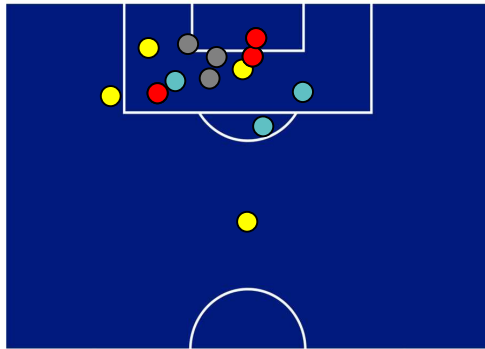

HELLAS VERONA

3-1

BENEVENTO

POSIZIONI MEDIE POSSESSO PALLA (avversario)

- Legenda:
- | | | | |
|-----------------|-------------------|------------------|--------------------------------------|
| 1ª Sostituzione | Giocatore Entrato | Giocatore Uscito | Giocatore Entrato in sostituzione di |
| 2ª Sostituzione | Giocatore Entrato | Giocatore Uscito | Giocatore Entrato in sostituzione di |
| 3ª Sostituzione | Giocatore Entrato | Giocatore Uscito | Giocatore Entrato in sostituzione di |
| 4ª Sostituzione | Giocatore Entrato | Giocatore Uscito | Giocatore Entrato in sostituzione di |
| 5ª Sostituzione | Giocatore Entrato | Giocatore Uscito | Giocatore Entrato in sostituzione di |

HELLAS VERONA

3-1

BENEVENTO

BARICENTRO 1° TEMPO

BARICENTRO 2° TEMPO

HELLAS VERONA

3-1

BENEVENTO

BARICENTRO POSSESSO PROPRIO

BARICENTRO POSSESSO AVVERSAIO

HELLAS VERONA

3-1

BENEVENTO

BILANCIAMENTO OFFENSIVO

27	Azioni di attacco	34
13	Tiri totali	14
7	Occasioni da gol	7

ZONE DI TIRO

3	Gol	1
7	In porta	5
3	Fuori Porta	5
3	Respinto	4

TOCCHI PALLA

622	Palloni giocati totali	709
221	DIFESA	207
295	CENTROCAMPO	327
106	ATTACCO	175

25	Tocchi area avversaria	26	
A. BARAK	4	10	G. LAPADULA
M. ZACCAGNI	4	8	R. INSIGNE
N. KALINIC	4	2	A. IONITA