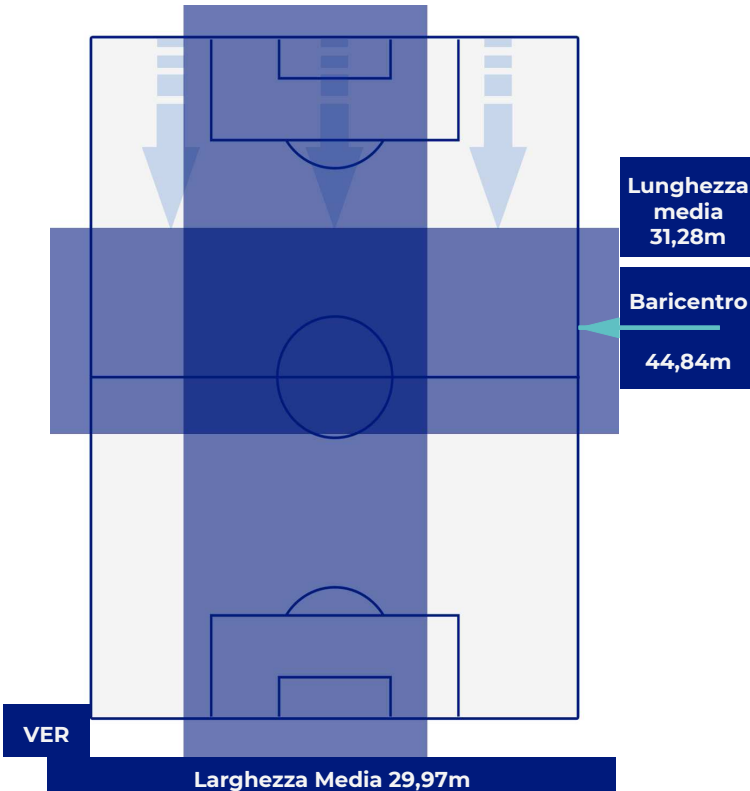

HELLAS VERONA

3-1

BENEVENTO

POSIZIONI MEDIE POSSESSO PALLA (avversario)

- Legenda:
- | | | | |
|-----------------|-------------------|------------------|--------------------------------------|
| 1ª Sostituzione | Giocatore Entrato | Giocatore Uscito | Giocatore Entrato in sostituzione di |
| 2ª Sostituzione | Giocatore Entrato | Giocatore Uscito | Giocatore Entrato in sostituzione di |
| 3ª Sostituzione | Giocatore Entrato | Giocatore Uscito | Giocatore Entrato in sostituzione di |
| 4ª Sostituzione | Giocatore Entrato | Giocatore Uscito | Giocatore Entrato in sostituzione di |
| 5ª Sostituzione | Giocatore Entrato | Giocatore Uscito | Giocatore Entrato in sostituzione di |

HELLAS VERONA

3-1

BENEVENTO

BARICENTRO 1° TEMPO

BARICENTRO 2° TEMPO

HELLAS VERONA

3-1

BENEVENTO

BARICENTRO POSSESSO PROPRIO

BARICENTRO POSSESSO AVVERSAIO

HELLAS VERONA

3-1

BENEVENTO

BILANCIAMENTO OFFENSIVO

27	Azioni di attacco	34
13	Tiri totali	14
7	Occasioni da gol	7

ZONE DI TIRO