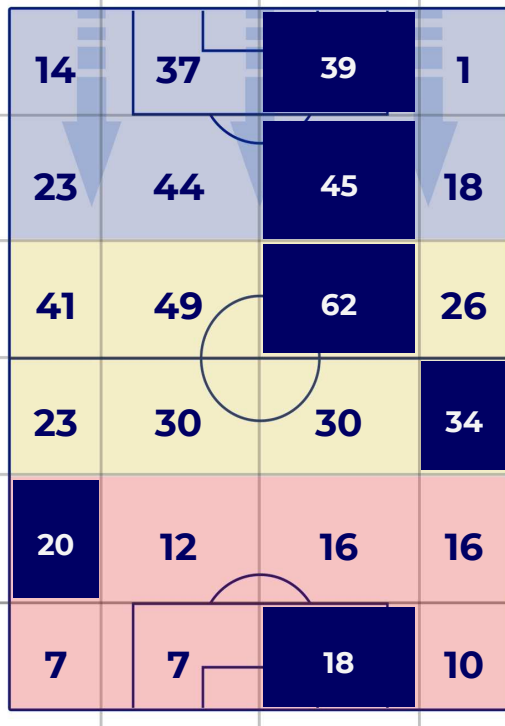

BARICENTRO POSSESSO PROPRIO

BARICENTRO POSSESSO AVVERSAIO

HELLAS VERONA

3-1

BENEVENTO

BILANCIAMENTO OFFENSIVO

27	Azioni di attacco	34
13	Tiri totali	14
7	Occasioni da gol	7

ZONE DI TIRO

3	Gol	1
7	In porta	5
3	Fuori Porta	5
3	Respinto	4

TOCCHI PALLA

622	Palloni giocati totali	709
221	DIFESA	207
295	CENTROCAMPO	327
106	ATTACCO	175

25	Tocchi area avversaria	26	
A. BARAK	4	10	G. LAPADULA
M. ZACCAGNI	4	8	R. INSIGNE
N. KALINIC	4	2	A. IONITA