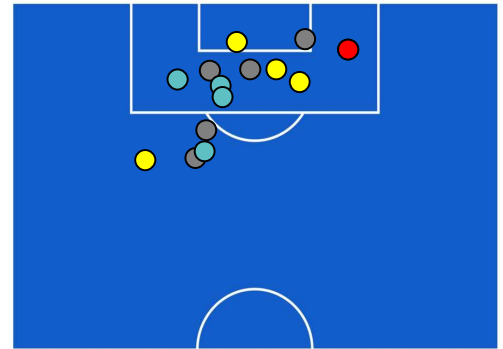

HELLAS VERONA

3-1

BENEVENTO

BARICENTRO 1° TEMPO

BARICENTRO 2° TEMPO

HELLAS VERONA

3-1

BENEVENTO

BARICENTRO POSSESSO PROPRIO

BARICENTRO POSSESSO AVVERSAIO

HELLAS VERONA

3-1

BENEVENTO

BILANCIAMENTO OFFENSIVO

27	Azioni di attacco	34
13	Tiri totali	14
7	Occasioni da gol	7

ZONE DI TIRO

3	Gol	1
7	In porta	5
3	Fuori Porta	5
3	Respinto	4

TOCCHI PALLA

622	Palloni giocati totali	709
221	DIFESA	207
295	CENTROCAMPO	327
106	ATTACCO	175

25	Tocchi area avversaria	26	
A. BARAK	4	10	G. LAPADULA
M. ZACCAGNI	4	8	R. INSIGNE
N. KALINIC	4	2	A. IONITA