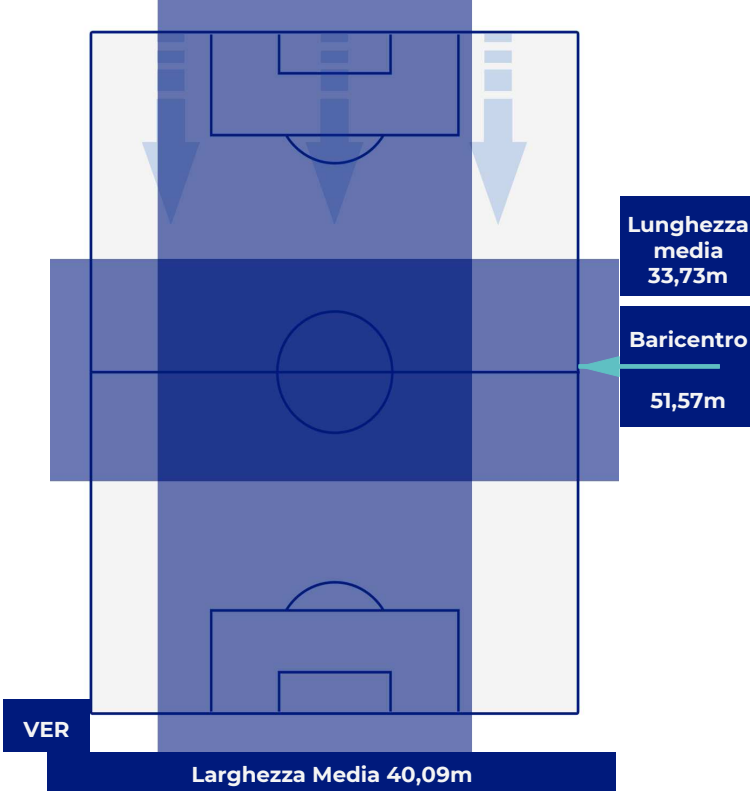

HELLAS VERONA

3-1

BENEVENTO

POSIZIONI MEDIE POSSESSO PALLA (avversario)

- Legenda:
- | | | | |
|-----------------|-------------------|------------------|--------------------------------------|
| 1ª Sostituzione | Giocatore Entrato | Giocatore Uscito | Giocatore Entrato in sostituzione di |
| 2ª Sostituzione | Giocatore Entrato | Giocatore Uscito | Giocatore Entrato in sostituzione di |
| 3ª Sostituzione | Giocatore Entrato | Giocatore Uscito | Giocatore Entrato in sostituzione di |
| 4ª Sostituzione | Giocatore Entrato | Giocatore Uscito | Giocatore Entrato in sostituzione di |
| 5ª Sostituzione | Giocatore Entrato | Giocatore Uscito | Giocatore Entrato in sostituzione di |

HELLAS VERONA

3-1

BENEVENTO

BARICENTRO 1° TEMPO

BARICENTRO 2° TEMPO

HELLAS VERONA

3-1

BENEVENTO

BARICENTRO POSSESSO PROPRIO

BARICENTRO POSSESSO AVVERSAIO

HELLAS VERONA

3-1

BENEVENTO

BILANCIAMENTO OFFENSIVO

27	Azioni di attacco	34
13	Tiri totali	14
7	Occasioni da gol	7

ZONE DI TIRO