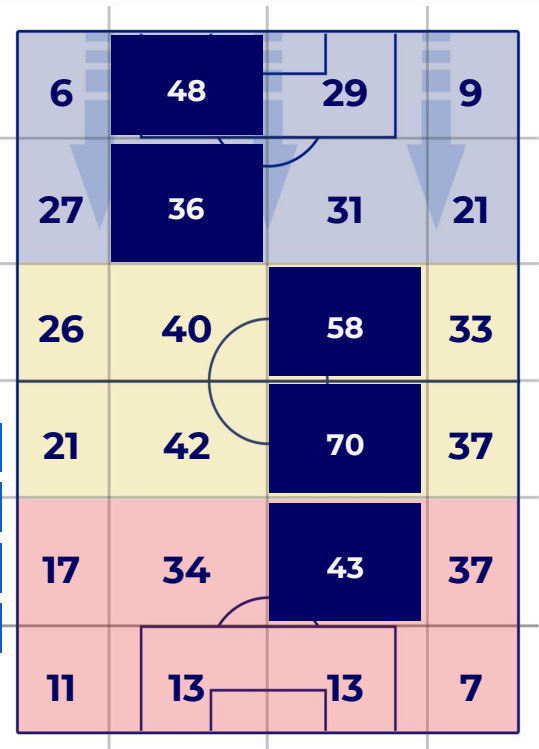

3	Gol	1
7	In porta	5
3	Fuori Porta	5
3	Respinto	4

TOCCHI PALLA

622	Palloni giocati totali	709
221	DIFESA	207
295	CENTROCAMPO	327
106	ATTACCO	175

25	Tocchi area avversaria	26	
A. BARAK	4	10	G. LAPADULA
M. ZACCAGNI	4	8	R. INSIGNE
N. KALINIC	4	2	A. IONITA