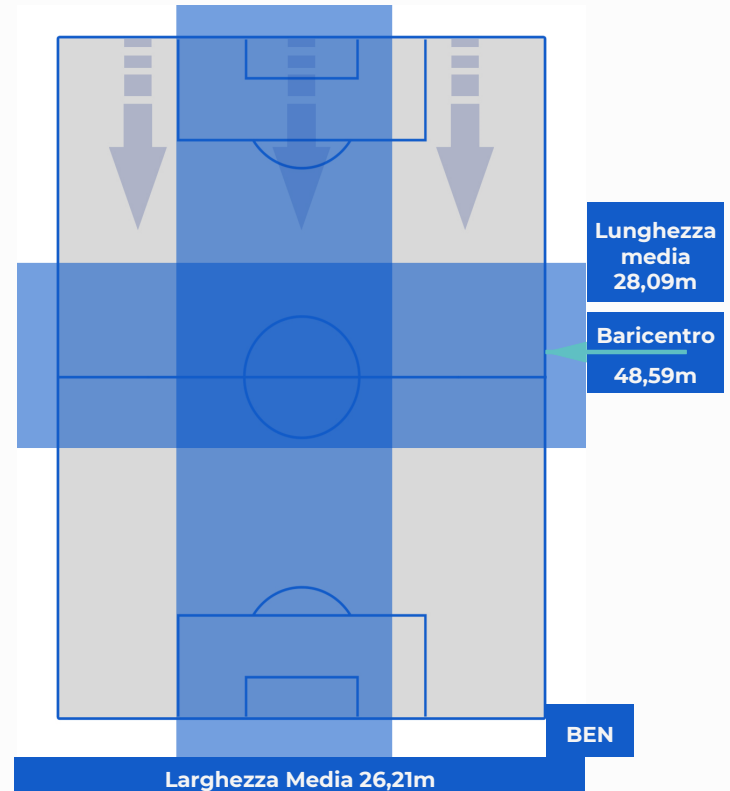

HELLAS VERONA

3-1

BENEVENTO

POSIZIONI MEDIE POSSESSO PALLA (avversario)

- Legenda:
- | | | | |
|-----------------|-------------------|------------------|--------------------------------------|
| 1ª Sostituzione | Giocatore Entrato | Giocatore Uscito | Giocatore Entrato in sostituzione di |
| 2ª Sostituzione | Giocatore Entrato | Giocatore Uscito | Giocatore Entrato in sostituzione di |
| 3ª Sostituzione | Giocatore Entrato | Giocatore Uscito | Giocatore Entrato in sostituzione di |
| 4ª Sostituzione | Giocatore Entrato | Giocatore Uscito | Giocatore Entrato in sostituzione di |
| 5ª Sostituzione | Giocatore Entrato | Giocatore Uscito | Giocatore Entrato in sostituzione di |

HELLAS VERONA

3-1

BENEVENTO

BARICENTRO 1° TEMPO

BARICENTRO 2° TEMPO

HELLAS VERONA

3-1

BENEVENTO

BARICENTRO POSSESSO PROPRIO

BARICENTRO POSSESSO AVVERSAIO

HELLAS VERONA

3-1

BENEVENTO

BILANCIAMENTO OFFENSIVO

27	Azioni di attacco	34
13	Tiri totali	14
7	Occasioni da gol	7

ZONE DI TIRO