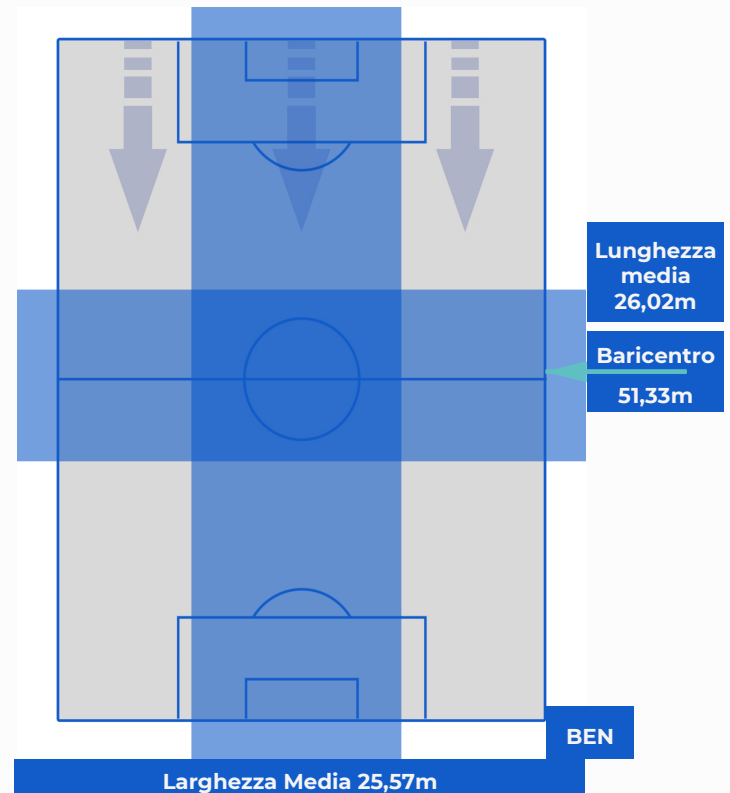

HELLAS VERONA

3-1

BENEVENTO

POSIZIONI MEDIE POSSESSO PALLA (avversario)

- Legenda:
- | | | | |
|-----------------|-------------------|------------------|--------------------------------------|
| 1ª Sostituzione | Giocatore Entrato | Giocatore Uscito | Giocatore Entrato in sostituzione di |
| 2ª Sostituzione | Giocatore Entrato | Giocatore Uscito | Giocatore Entrato in sostituzione di |
| 3ª Sostituzione | Giocatore Entrato | Giocatore Uscito | Giocatore Entrato in sostituzione di |
| 4ª Sostituzione | Giocatore Entrato | Giocatore Uscito | Giocatore Entrato in sostituzione di |
| 5ª Sostituzione | Giocatore Entrato | Giocatore Uscito | Giocatore Entrato in sostituzione di |

HELLAS VERONA

3-1

BENEVENTO

BARICENTRO 1° TEMPO

BARICENTRO 2° TEMPO

HELLAS VERONA

3-1

BENEVENTO

BARICENTRO POSSESSO PROPRIO

BARICENTRO POSSESSO AVVERSAIO

HELLAS VERONA

3-1

BENEVENTO

BILANCIAMENTO OFFENSIVO

27	Azioni di attacco	34
13	Tiri totali	14
7	Occasioni da gol	7

ZONE DI TIRO