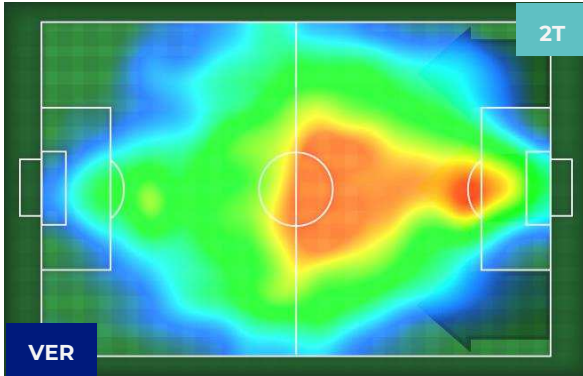

3-1

BENEVENTO

HEATMAP

HELLAS VERONA

3-1

BENEVENTO

POSIZIONI MEDIE

- Legenda:
- | | | | |
|-----------------|-------------------|------------------|--------------------------------------|
| 1ª Sostituzione | Giocatore Entrato | Giocatore Uscito | Giocatore Entrato in sostituzione di |
| 2ª Sostituzione | Giocatore Entrato | Giocatore Uscito | Giocatore Entrato in sostituzione di |
| 3ª Sostituzione | Giocatore Entrato | Giocatore Uscito | Giocatore Entrato in sostituzione di |
| 4ª Sostituzione | Giocatore Entrato | Giocatore Uscito | Giocatore Entrato in sostituzione di |
| 5ª Sostituzione | Giocatore Entrato | Giocatore Uscito | Giocatore Entrato in sostituzione di |