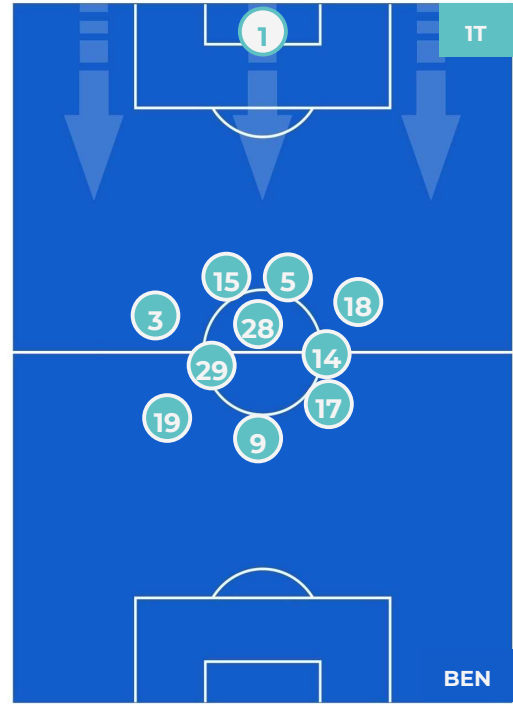

3-1

BENEVENTO

HEATMAP

HELLAS VERONA

3-1

BENEVENTO

POSIZIONI MEDIE

- Legenda:
- | | | | |
|-----------------|-------------------|------------------|--------------------------------------|
| 1ª Sostituzione | Giocatore Entrato | Giocatore Uscito | Giocatore Entrato in sostituzione di |
| 2ª Sostituzione | Giocatore Entrato | Giocatore Uscito | Giocatore Entrato in sostituzione di |
| 3ª Sostituzione | Giocatore Entrato | Giocatore Uscito | Giocatore Entrato in sostituzione di |
| 4ª Sostituzione | Giocatore Entrato | Giocatore Uscito | Giocatore Entrato in sostituzione di |
| 5ª Sostituzione | Giocatore Entrato | Giocatore Uscito | Giocatore Entrato in sostituzione di |

HELLAS VERONA

3-1

BENEVENTO

POSIZIONI MEDIE POSSESSO PALLA (proprio)

- Legenda:
- | | | | |
|-----------------|-------------------|------------------|--------------------------------------|
| 1ª Sostituzione | Giocatore Entrato | Giocatore Uscito | Giocatore Entrato in sostituzione di |
| 2ª Sostituzione | Giocatore Entrato | Giocatore Uscito | Giocatore Entrato in sostituzione di |
| 3ª Sostituzione | Giocatore Entrato | Giocatore Uscito | Giocatore Entrato in sostituzione di |
| 4ª Sostituzione | Giocatore Entrato | Giocatore Uscito | Giocatore Entrato in sostituzione di |
| 5ª Sostituzione | Giocatore Entrato | Giocatore Uscito | Giocatore Entrato in sostituzione di |