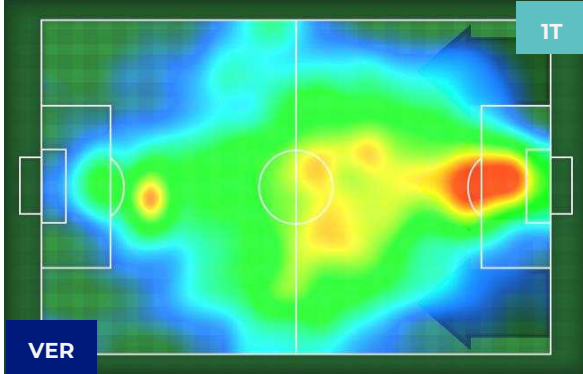

3-1

BENEVENTO

HEATMAP

HELLAS VERONA

3-1

BENEVENTO

POSIZIONI MEDIE

- Legenda:
- | | | | |
|-----------------|-------------------|------------------|--------------------------------------|
| 1ª Sostituzione | Giocatore Entrato | Giocatore Uscito | Giocatore Entrato in sostituzione di |
| 2ª Sostituzione | Giocatore Entrato | Giocatore Uscito | Giocatore Entrato in sostituzione di |
| 3ª Sostituzione | Giocatore Entrato | Giocatore Uscito | Giocatore Entrato in sostituzione di |
| 4ª Sostituzione | Giocatore Entrato | Giocatore Uscito | Giocatore Entrato in sostituzione di |
| 5ª Sostituzione | Giocatore Entrato | Giocatore Uscito | Giocatore Entrato in sostituzione di |