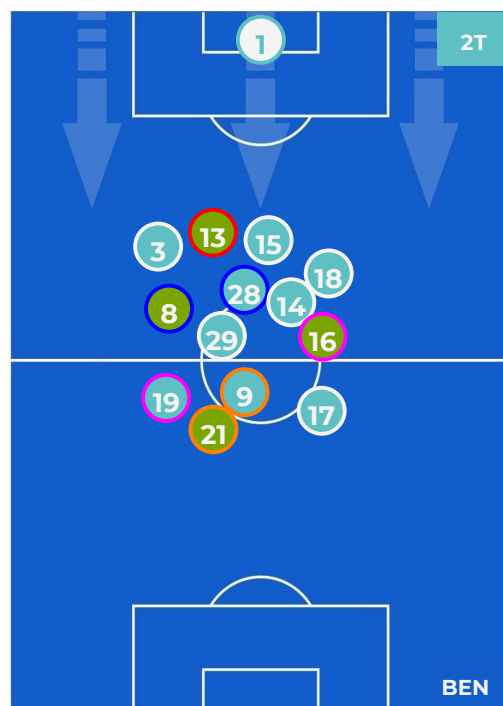

HELLAS VERONA

3-1

BENEVENTO

POSIZIONI MEDIE POSSESSO PALLA (avversario)

1. Legenda:

1ª Sostituzione	Giocatore Entrato	Giocatore Uscito	Giocatore Entrato in sostituzione di
2ª Sostituzione	Giocatore Entrato	Giocatore Uscito	Giocatore Entrato in sostituzione di
3ª Sostituzione	Giocatore Entrato	Giocatore Uscito	Giocatore Entrato in sostituzione di
4ª Sostituzione	Giocatore Entrato	Giocatore Uscito	Giocatore Entrato in sostituzione di
5ª Sostituzione	Giocatore Entrato	Giocatore Uscito	Giocatore Entrato in sostituzione di