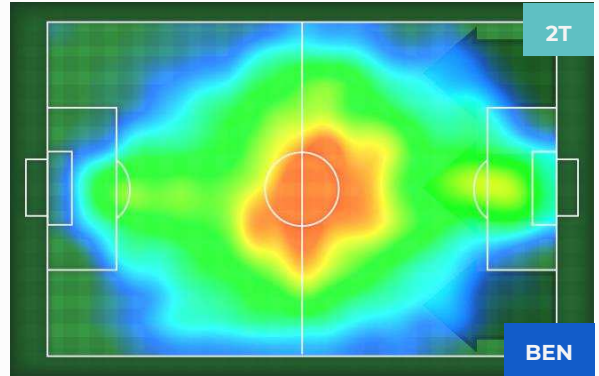

3-1

BENEVENTO

HEATMAP

HELLAS VERONA

3-1

BENEVENTO

POSIZIONI MEDIE

- Legenda:
- | | | | |
|-----------------|-------------------|------------------|--------------------------------------|
| 1ª Sostituzione | Giocatore Entrato | Giocatore Uscito | Giocatore Entrato in sostituzione di |
| 2ª Sostituzione | Giocatore Entrato | Giocatore Uscito | Giocatore Entrato in sostituzione di |
| 3ª Sostituzione | Giocatore Entrato | Giocatore Uscito | Giocatore Entrato in sostituzione di |
| 4ª Sostituzione | Giocatore Entrato | Giocatore Uscito | Giocatore Entrato in sostituzione di |
| 5ª Sostituzione | Giocatore Entrato | Giocatore Uscito | Giocatore Entrato in sostituzione di |