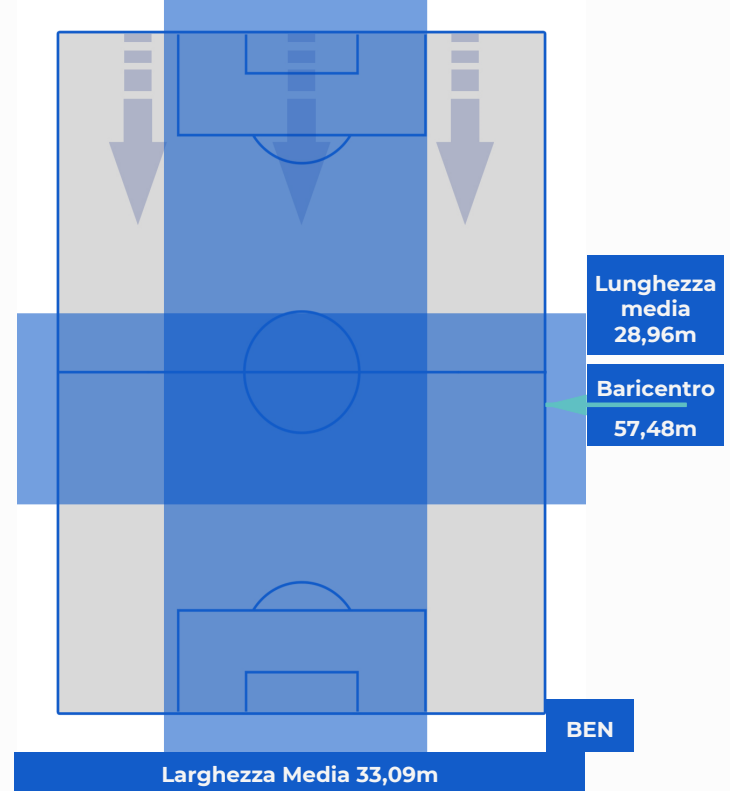

HELLAS VERONA

3-1

BENEVENTO

POSIZIONI MEDIE POSSESSO PALLA (avversario)

- Legenda:
- | | | | |
|-----------------|-------------------|------------------|--------------------------------------|
| 1ª Sostituzione | Giocatore Entrato | Giocatore Uscito | Giocatore Entrato in sostituzione di |
| 2ª Sostituzione | Giocatore Entrato | Giocatore Uscito | Giocatore Entrato in sostituzione di |
| 3ª Sostituzione | Giocatore Entrato | Giocatore Uscito | Giocatore Entrato in sostituzione di |
| 4ª Sostituzione | Giocatore Entrato | Giocatore Uscito | Giocatore Entrato in sostituzione di |
| 5ª Sostituzione | Giocatore Entrato | Giocatore Uscito | Giocatore Entrato in sostituzione di |

HELLAS VERONA

3-1

BENEVENTO

BARICENTRO 1° TEMPO

BARICENTRO 2° TEMPO

HELLAS VERONA

3-1

BENEVENTO

BARICENTRO POSSESSO PROPRIO

BARICENTRO POSSESSO AVVERSAIO

HELLAS VERONA

3-1

BENEVENTO

BILANCIAMENTO OFFENSIVO

27	Azioni di attacco	34
13	Tiri totali	14
7	Occasioni da gol	7

ZONE DI TIRO