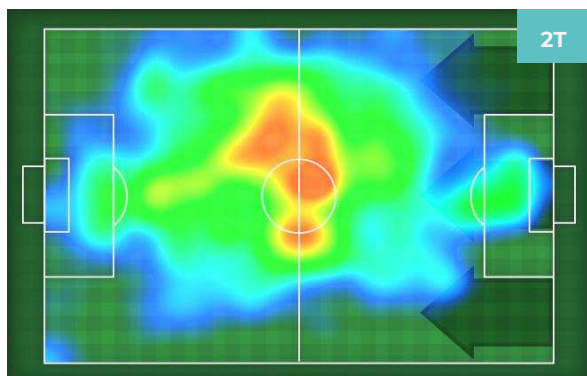

HELLAS VERONA

3-1

BENEVENTO

GIOCATORI CHIAVE

ANTONIN BARAK 7

Ruolo:	Centrocampista
Presenze in Serie A:	70
Gol in Serie A:	9
Data Nascita:	03/12/1994
Nazionalità:	CZE

Jog 22% - Run 69% - Sprint 9% Km 11.265

2.471	7.826	0.968

Statistiche

Minuti giocati	92'
Gol	2
Occasioni da gol	2
Tiri	2
Tiri in porta	2(2)
Palle giocate	34
Passaggi riusciti	21
Passaggi riusciti/tentati (%)	81%

GIANLUCA LAPADULA 9

Ruolo:	Attaccante
Presenze in Serie A:	93
Gol in Serie A:	28
Data Nascita:	07/02/1990
Nazionalità:	ITA

Jog 30% - Run 62% - Sprint 8% Km 8.303

2.498	5.132	0.673

Statistiche

Minuti giocati	74'
Gol	1
Occasioni da gol	1
Tiri	4
Tiri in porta	2(1)
Palle giocate	42
Passaggi riusciti	19
Passaggi riusciti/tentati (%)	70%
Passaggi chiave	1
Recuperi	3
Falli subiti	1