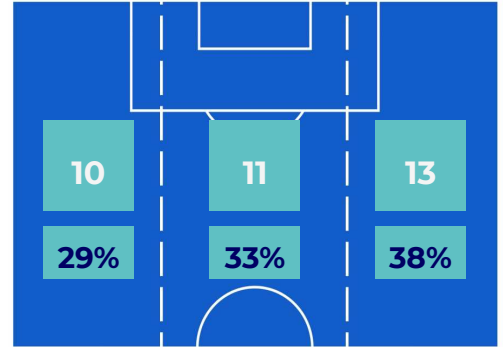

BARICENTRO POSSESSO PROPRIO

BARICENTRO POSSESSO AVVERSAIO

HELLAS VERONA

3-1

BENEVENTO

BILANCIAMENTO OFFENSIVO

27	Azioni di attacco	34
13	Tiri totali	14
7	Occasioni da gol	7

ZONE DI TIRO

3	Gol	1
7	In porta	5
3	Fuori Porta	5
3	Respinto	4

TOCCHI PALLA

622	Palloni giocati totali	709
221	DIFESA	207
295	CENTROCAMPO	327
106	ATTACCO	175

25	Tocchi area avversaria	26	
A. BARAK	4	10	G. LAPADULA
M. ZACCAGNI	4	8	R. INSIGNE
N. KALINIC	4	2	A. IONITA