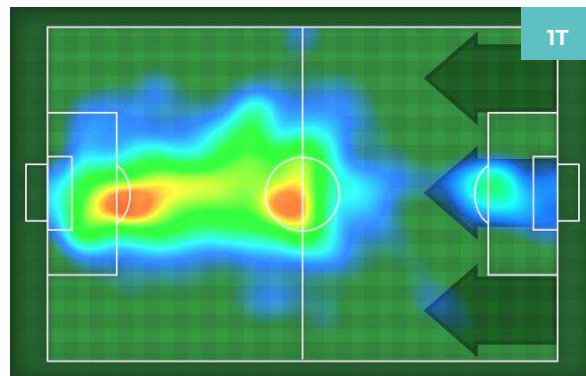

HELLAS VERONA

3-1

BENEVENTO

GIOCATORI CHIAVE

ANTONIN BARAK 7

Ruolo:	Centrocampista
Presenze in Serie A:	70
Gol in Serie A:	9
Data Nascita:	03/12/1994
Nazionalità:	CZE

Jog 22% - Run 69% - Sprint 9% Km 11.265

2.471	7.826	0.968

Statistiche

Minuti giocati	92'
Gol	2
Occasioni da gol	2
Tiri	2
Tiri in porta	2(2)
Palle giocate	34
Passaggi riusciti	21
Passaggi riusciti/tentati (%)	81%

GIANLUCA LAPADULA 9

Ruolo:	Attaccante
Presenze in Serie A:	93
Gol in Serie A:	28
Data Nascita:	07/02/1990
Nazionalità:	ITA

Jog 30% - Run 62% - Sprint 8% Km 8.303

2.498	5.132	0.673

Statistiche

Minuti giocati	74'
Gol	1
Occasioni da gol	1
Tiri	4
Tiri in porta	2(1)
Palle giocate	42
Passaggi riusciti	19
Passaggi riusciti/tentati (%)	70%
Passaggi chiave	1
Recuperi	3
Falli subiti	1

HeatMap