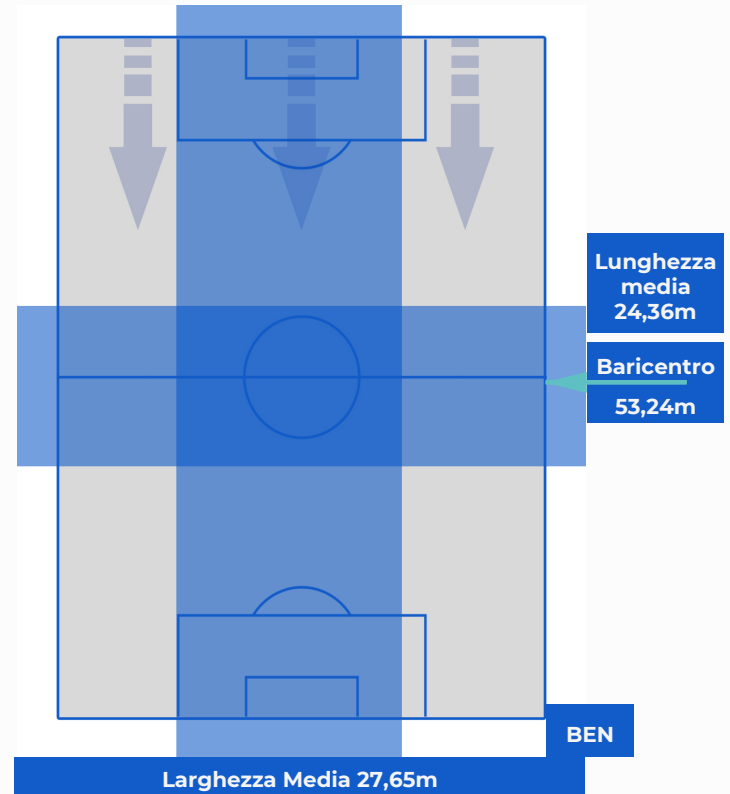

HELLAS VERONA

3-1

BENEVENTO

BARICENTRO 1° TEMPO