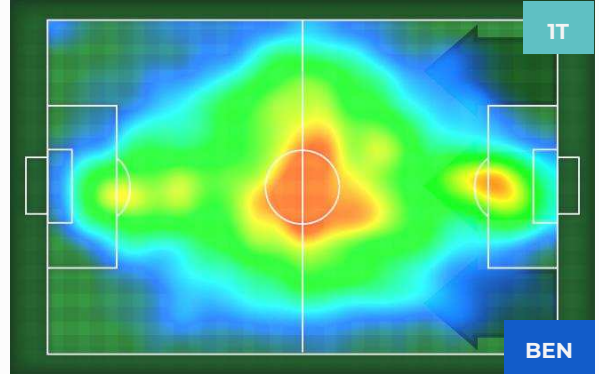

3-1

BENEVENTO

HEATMAP

HELLAS VERONA

3-1

BENEVENTO

POSIZIONI MEDIE

- Legenda:
- | | | | |
|-----------------|-------------------|------------------|--------------------------------------|
| 1ª Sostituzione | Giocatore Entrato | Giocatore Uscito | Giocatore Entrato in sostituzione di |
| 2ª Sostituzione | Giocatore Entrato | Giocatore Uscito | Giocatore Entrato in sostituzione di |
| 3ª Sostituzione | Giocatore Entrato | Giocatore Uscito | Giocatore Entrato in sostituzione di |
| 4ª Sostituzione | Giocatore Entrato | Giocatore Uscito | Giocatore Entrato in sostituzione di |
| 5ª Sostituzione | Giocatore Entrato | Giocatore Uscito | Giocatore Entrato in sostituzione di |