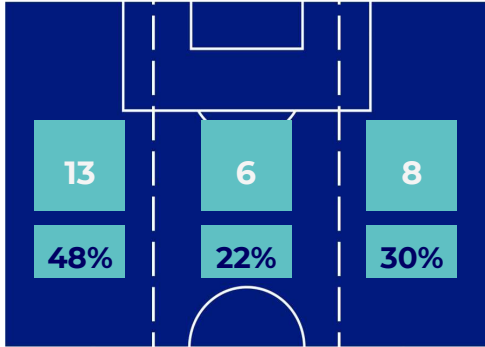

BARICENTRO POSSESSO PROPRIO

BARICENTRO POSSESSO AVVERSAIO

HELLAS VERONA

3-1

BENEVENTO

BILANCIAMENTO OFFENSIVO

27	Azioni di attacco	34
13	Tiri totali	14
7	Occasioni da gol	7

ZONE DI TIRO

3	Gol	1
7	In porta	5
3	Fuori Porta	5
3	Respinto	4

TOCCHI PALLA

622	Palloni giocati totali	709
221	DIFESA	207
295	CENTROCAMPO	327
106	ATTACCO	175

25	Tocchi area avversaria	26	
A. BARAK	4	10	G. LAPADULA
M. ZACCAGNI	4	8	R. INSIGNE
N. KALINIC	4	2	A. IONITA