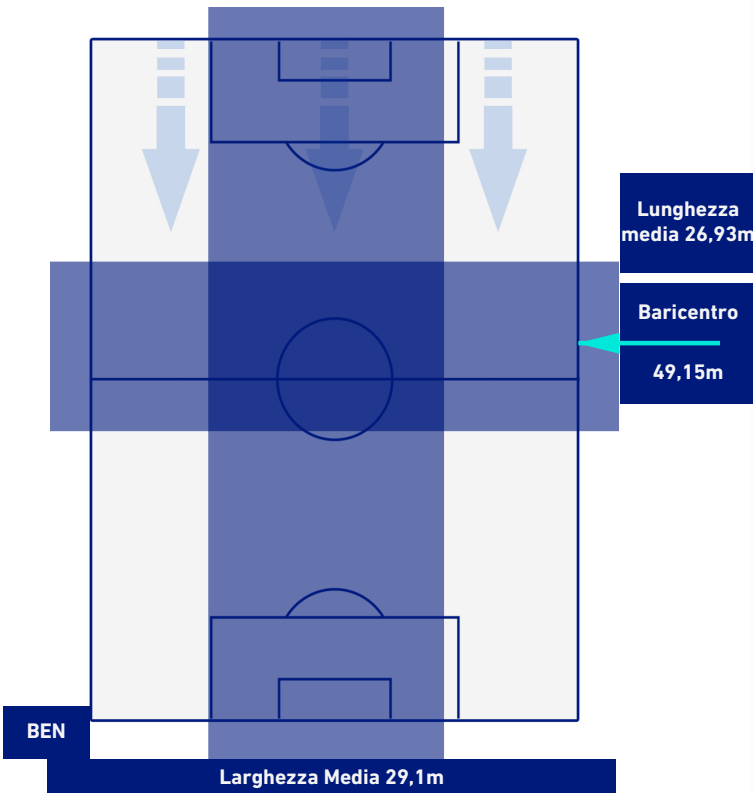

Legenda:

- | | | | | |
|-----------------|-------------------|------------------|--------------------------------------|--|
| 1^ Sostituzione | Giocatore Entrato | Giocatore Uscito | Giocatore Entrato in sostituzione di | |
| 2^ Sostituzione | Giocatore Entrato | Giocatore Uscito | Giocatore Entrato in sostituzione di | |
| 3^ Sostituzione | Giocatore Entrato | Giocatore Uscito | Giocatore Entrato in sostituzione di | |
| 4^ Sostituzione | Giocatore Entrato | Giocatore Uscito | Giocatore Entrato in sostituzione di | |
| 5^ Sostituzione | Giocatore Entrato | Giocatore Uscito | Giocatore Entrato in sostituzione di | |

BENEVENTO

0-2

MILAN

BARICENTRO 1° TEMPO

BARICENTRO 2° TEMPO

BENEVENTO

0-2

MILAN

BARICENTRO POSSESSO PROPRIO

BARICENTRO POSSESSO AVVERSAIO

BENEVENTO

0-2

MILAN

BILANCIAMENTO OFFENSIVO

57	Azioni di attacco	35
24	Tiri totali	10
8	Occasioni da gol	6

ZONE DI TIRO