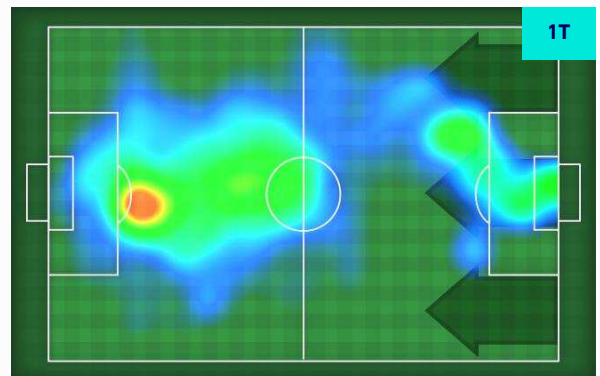

BENEVENTO

0-2

MILAN

GIOCATORI CHIAVE

PASQUALE SCHIATTARELLA 28

Ruolo:	Centrocampista
Presenze in Serie A:	88
Gol in Serie A:	2
Data Nascita:	30/05/1987
Nazionalità:	ITA

Jog 25% - Run 70% - Sprint 5% Km 10.841

2.742	7.548	0.551

Statistiche

Minuti giocati	97'
Tiri	1
Palle giocate	97
Passaggi riusciti	74
Passaggi riusciti/tentati (%)	89%
Passaggi chiave	1
Recuperi	3
Falli subiti	3

RAFAEL LEAO 17

Ruolo:	Attaccante
Presenze in Serie A:	41
Gol in Serie A:	9
Data Nascita:	10/06/1999
Nazionalità:	POR

Jog 30% - Run 60% - Sprint 10% Km 10.607

3.134	6.38	1.093

Statistiche

Minuti giocati	97'
Gol	1
Occasioni da gol	1
Tiri	2
Tiri in porta	1(1)
Palle giocate	37
Passaggi riusciti	17
Passaggi riusciti/tentati (%)	77%
Passaggi chiave	1
Recuperi	5
Falli subiti	1

HeatMap

HeatMap