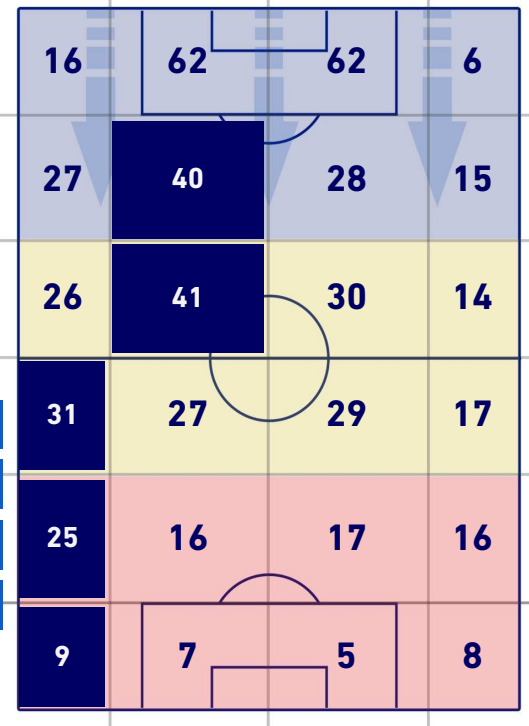

BARICENTRO POSSESSO PROPRIO

BARICENTRO POSSESSO AVVERSAIO

BENEVENTO

0-2

MILAN

BILANCIAMENTO OFFENSIVO

57	Azioni di attacco	35
24	Tiri totali	10
8	Occasioni da gol	6

ZONE DI TIRO

0	Gol	2
7	In porta	5
7	Fuori Porta	3
10	Respinto	2

TOCCHI PALLA

712	Palloni giocati totali	574
159	DIFESA	256
336	CENTROCAMPO	215
217	ATTACCO	103

49	Tocchi area avversaria	12	
G. LAPADULA	13	4	F. KESSIE
G. CAPRARI	8	4	R. LEAO
K. GLIK	6	1	S. KJAER

BENEVENTO

0-2

MILAN

TESTA A TESTA

ATTACCANTI

G. CAPRARI

0	Gol	1
8	Tocchi area di rigore avversaria	4

R. LEAO