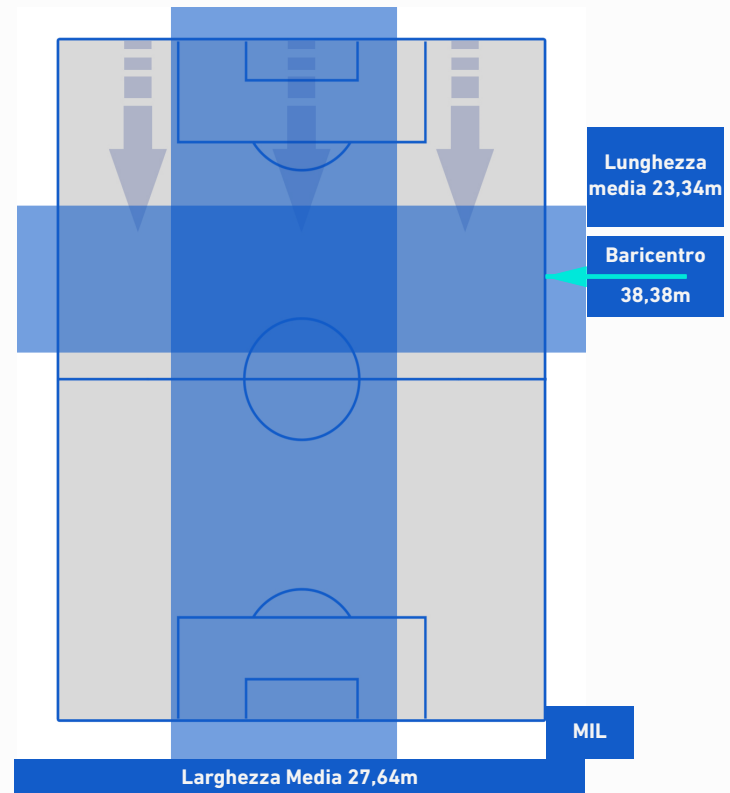

BENEVENTO

0-2

MILAN

HEATMAP

BENEVENTO

0-2

MILAN

POSIZIONI MEDIE

Legenda:

- | | | | | |
|-----------------|-------------------|------------------|--------------------------------------|--|
| 1^ Sostituzione | Giocatore Entrato | Giocatore Uscito | Giocatore Entrato in sostituzione di | |
| 2^ Sostituzione | Giocatore Entrato | Giocatore Uscito | Giocatore Entrato in sostituzione di | |
| 3^ Sostituzione | Giocatore Entrato | Giocatore Uscito | Giocatore Entrato in sostituzione di | |
| 4^ Sostituzione | Giocatore Entrato | Giocatore Uscito | Giocatore Entrato in sostituzione di | |
| 5^ Sostituzione | Giocatore Entrato | Giocatore Uscito | Giocatore Entrato in sostituzione di | |

BENEVENTO

0-2

MILAN

BARICENTRO 1° TEMPO

BARICENTRO 2° TEMPO

BENEVENTO

0-2

MILAN

BARICENTRO POSSESSO PROPRIO

BARICENTRO POSSESSO AVVERSAIO

BENEVENTO

0-2

MILAN

BILANCIAMENTO OFFENSIVO

57	Azioni di attacco	35
24	Tiri totali	10
8	Occasioni da gol	6

ZONE DI TIRO