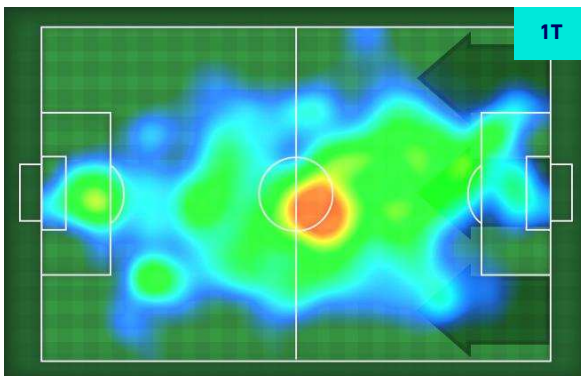

BENEVENTO

0-2

MILAN

GIOCATORI CHIAVE

PASQUALE SCHIATTARELLA 28

Ruolo:	Centrocampista
Presenze in Serie A:	88
Gol in Serie A:	2
Data Nascita:	30/05/1987
Nazionalità:	ITA

Jog 25% - Run 70% - Sprint 5% Km 10.841

2.742	7.548	0.551

Statistiche

Minuti giocati	97'
Tiri	1
Palle giocate	97
Passaggi riusciti	74
Passaggi riusciti/tentati (%)	89%
Passaggi chiave	1
Recuperi	3
Falli subiti	3

RAFAEL LEAO 17

Ruolo:	Attaccante
Presenze in Serie A:	41
Gol in Serie A:	9
Data Nascita:	10/06/1999
Nazionalità:	POR

Jog 30% - Run 60% - Sprint 10% Km 10.607

3.134	6.38	1.093

Statistiche

Minuti giocati	97'
Gol	1
Occasioni da gol	1
Tiri	2
Tiri in porta	1(1)
Palle giocate	37
Passaggi riusciti	17
Passaggi riusciti/tentati (%)	77%
Passaggi chiave	1
Recuperi	5
Falli subiti	1

HeatMap