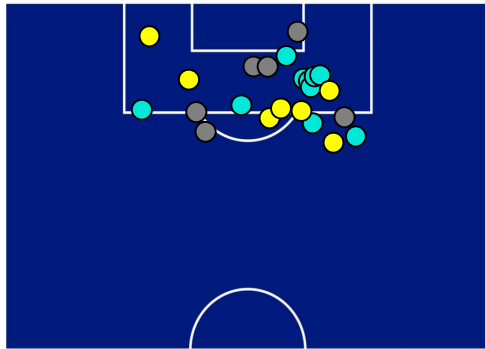

BENEVENTO

0-2

MILAN

BARICENTRO 1° TEMPO

BARICENTRO 2° TEMPO

BENEVENTO

0-2

MILAN

BARICENTRO POSSESSO PROPRIO

BARICENTRO POSSESSO AVVERSAIO

BENEVENTO

0-2

MILAN

BILANCIAMENTO OFFENSIVO

57	Azioni di attacco	35
24	Tiri totali	10
8	Occasioni da gol	6

ZONE DI TIRO

0	Gol	2
7	In porta	5
7	Fuori Porta	3
10	Respinto	2

TOCCHI PALLA

712	Palloni giocati totali	574
159	DIFESA	256
336	CENTROCAMPO	215
217	ATTACCO	103

49	Tocchi area avversaria	12	
G. LAPADULA	13	4	F. KESSIE
G. CAPRARI	8	4	R. LEAO
K. GLIK	6	1	S. KJAER

BENEVENTO

0-2

MILAN

TESTA A TESTA

ATTACCANTI

G. CAPRARI

0	Gol	1
8	Tocchi area di rigore avversaria	4

R. LEAO