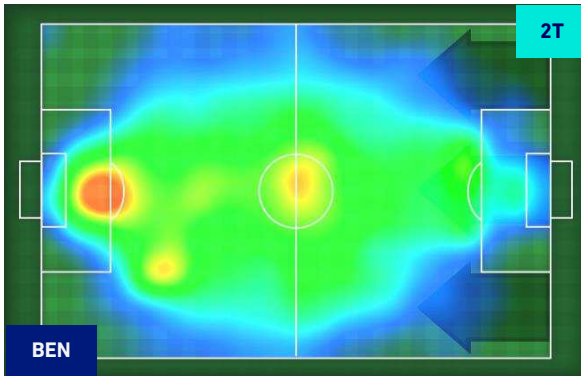

Jog-Run-Sprint (km 103.09)		
26.26	68.06	8.77

I dati fisici sono relativi alla rilevazione live e potranno differire da quelli certificati consegnati successivamente agli staff tecnici

Benevento 03/01/2021 STADIO CIRO VIGORITO - 18:00

BENEVENTO

0-2

MILAN

HEATMAP

BENEVENTO

0-2

MILAN

POSIZIONI MEDIE