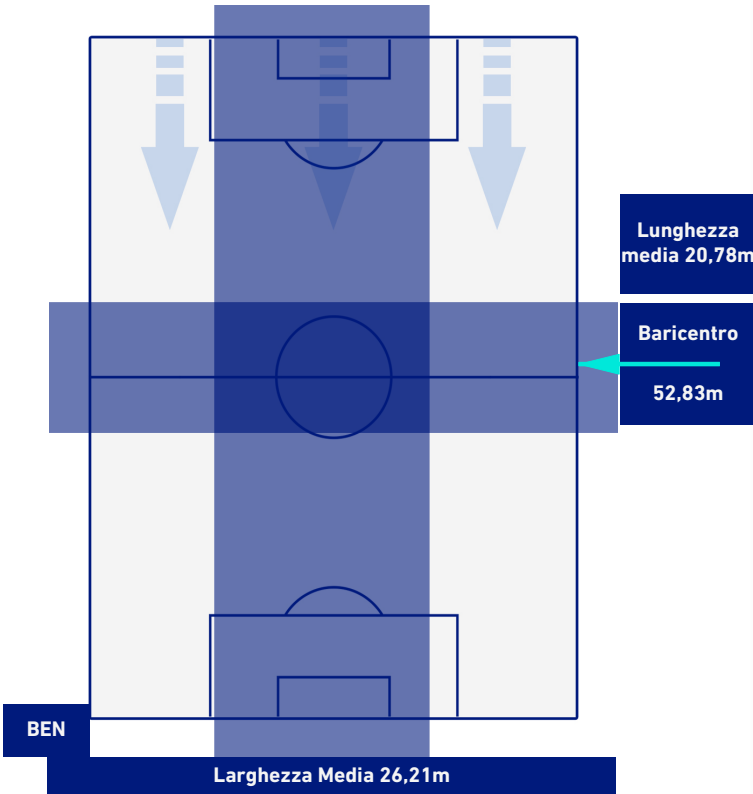

BENEVENTO

0-2

MILAN

HEATMAP

BENEVENTO

0-2

MILAN

POSIZIONI MEDIE

Legenda:

- | | | | | |
|-----------------|-------------------|------------------|--------------------------------------|--|
| 1^ Sostituzione | Giocatore Entrato | Giocatore Uscito | Giocatore Entrato in sostituzione di | |
| 2^ Sostituzione | Giocatore Entrato | Giocatore Uscito | Giocatore Entrato in sostituzione di | |
| 3^ Sostituzione | Giocatore Entrato | Giocatore Uscito | Giocatore Entrato in sostituzione di | |
| 4^ Sostituzione | Giocatore Entrato | Giocatore Uscito | Giocatore Entrato in sostituzione di | |
| 5^ Sostituzione | Giocatore Entrato | Giocatore Uscito | Giocatore Entrato in sostituzione di | |

BENEVENTO

0-2

MILAN

BARICENTRO 1° TEMPO

BARICENTRO 2° TEMPO

BENEVENTO

0-2

MILAN