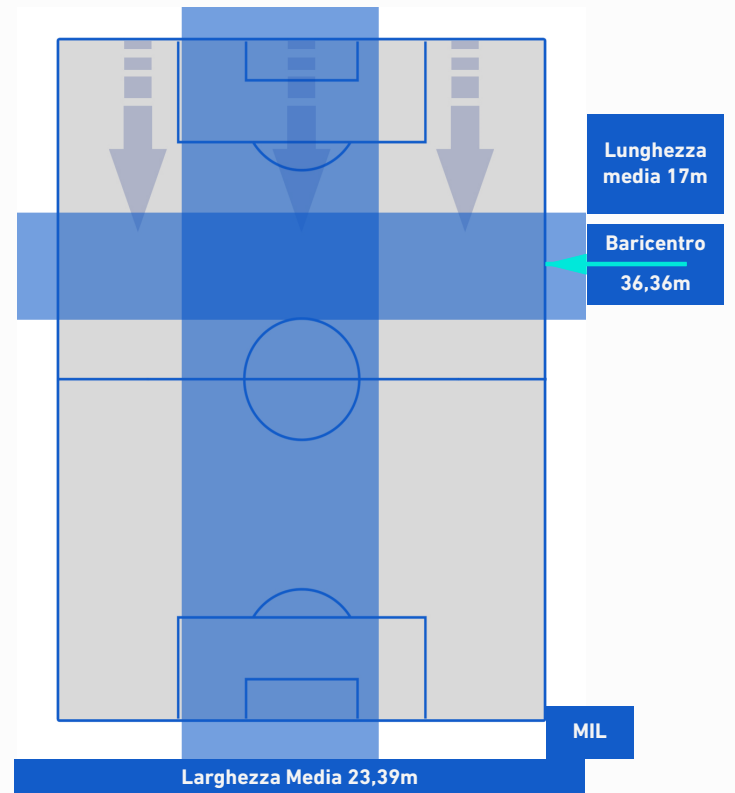

BENEVENTO

0-2

MILAN

HEATMAP

BENEVENTO

0-2

MILAN

POSIZIONI MEDIE

Legenda:

- | | | | | |
|-----------------|-------------------|------------------|--------------------------------------|--|
| 1^ Sostituzione | Giocatore Entrato | Giocatore Uscito | Giocatore Entrato in sostituzione di | |
| 2^ Sostituzione | Giocatore Entrato | Giocatore Uscito | Giocatore Entrato in sostituzione di | |
| 3^ Sostituzione | Giocatore Entrato | Giocatore Uscito | Giocatore Entrato in sostituzione di | |
| 4^ Sostituzione | Giocatore Entrato | Giocatore Uscito | Giocatore Entrato in sostituzione di | |
| 5^ Sostituzione | Giocatore Entrato | Giocatore Uscito | Giocatore Entrato in sostituzione di | |

BENEVENTO

0-2

MILAN

BARICENTRO 1° TEMPO

BARICENTRO 2° TEMPO

BENEVENTO

0-2

MILAN

BARICENTRO POSSESSO PROPRIO

BARICENTRO POSSESSO AVVERSAIO

BENEVENTO

0-2

MILAN

BILANCIAMENTO OFFENSIVO

57	Azioni di attacco	35
24	Tiri totali	10
8	Occasioni da gol	6

ZONE DI TIRO