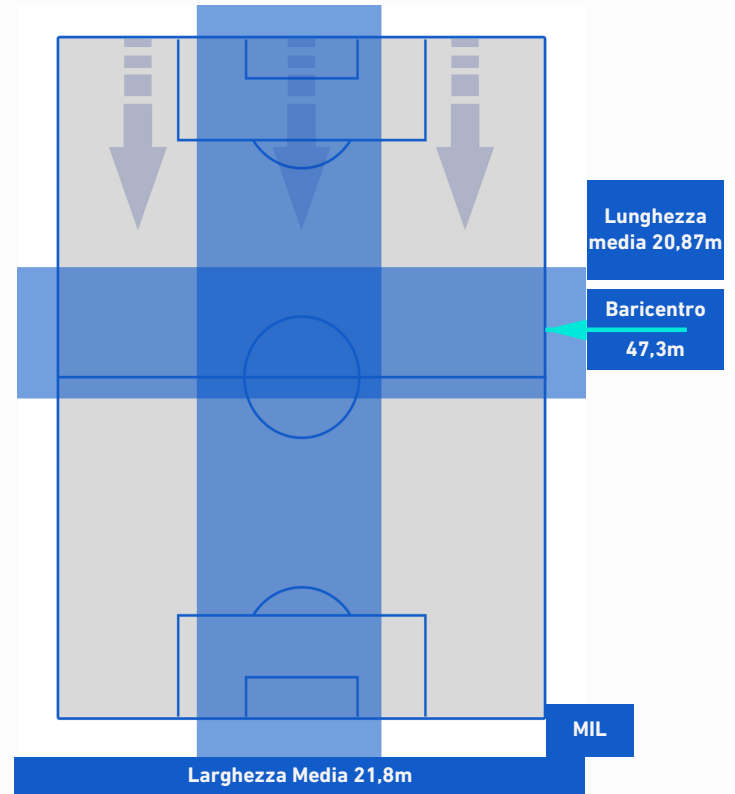

BENEVENTO

0-2

MILAN

HEATMAP

BENEVENTO

0-2

MILAN

POSIZIONI MEDIE

Legenda:

- | | | | | |
|-----------------|-------------------|------------------|--------------------------------------|--|
| 1^ Sostituzione | Giocatore Entrato | Giocatore Uscito | Giocatore Entrato in sostituzione di | |
| 2^ Sostituzione | Giocatore Entrato | Giocatore Uscito | Giocatore Entrato in sostituzione di | |
| 3^ Sostituzione | Giocatore Entrato | Giocatore Uscito | Giocatore Entrato in sostituzione di | |
| 4^ Sostituzione | Giocatore Entrato | Giocatore Uscito | Giocatore Entrato in sostituzione di | |
| 5^ Sostituzione | Giocatore Entrato | Giocatore Uscito | Giocatore Entrato in sostituzione di | |

BENEVENTO

0-2

MILAN

BARICENTRO 1° TEMPO

BARICENTRO 2° TEMPO

BENEVENTO

0-2

MILAN