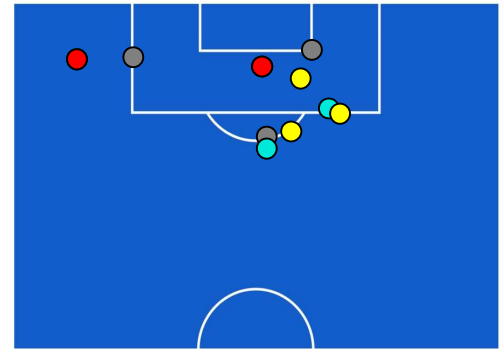

BENEVENTO

0-2

MILAN

BARICENTRO 1° TEMPO

BARICENTRO 2° TEMPO

BENEVENTO

0-2

MILAN

BARICENTRO POSSESSO PROPRIO

BARICENTRO POSSESSO AVVERSAIO

BENEVENTO

0-2

MILAN

BILANCIAMENTO OFFENSIVO

57	Azioni di attacco	35
24	Tiri totali	10
8	Occasioni da gol	6

ZONE DI TIRO

0	Gol	2
7	In porta	5
7	Fuori Porta	3
10	Respinto	2

TOCCHI PALLA

712	Palloni giocati totali	574
159	DIFESA	256
336	CENTROCAMPO	215
217	ATTACCO	103

49	Tocchi area avversaria	12	
G. LAPADULA	13	4	F. KESSIE
G. CAPRARI	8	4	R. LEAO
K. GLIK	6	1	S. KJAER

BENEVENTO

0-2

MILAN

TESTA A TESTA

ATTACCANTI

G. CAPRARI

0	Gol	1
8	Tocchi area di rigore avversaria	4

R. LEAO