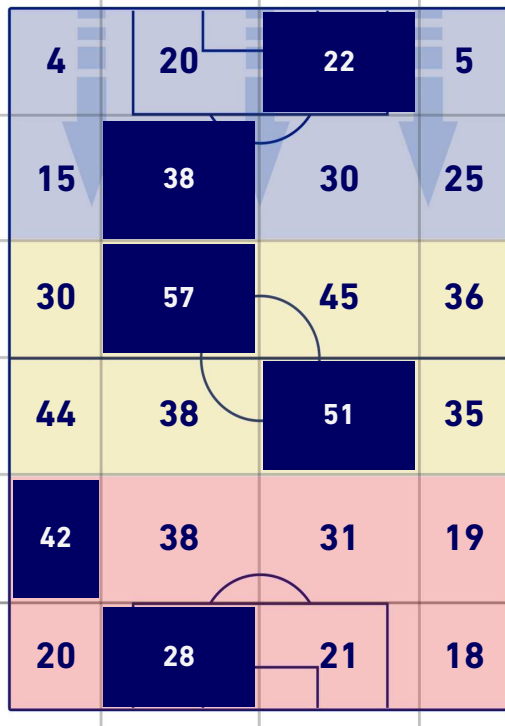

Legenda:

- | | | | | |
|-----------------|-------------------|------------------|--------------------------------------|--|
| 1^ Sostituzione | Giocatore Entrato | Giocatore Uscito | Giocatore Entrato in sostituzione di | |
| 2^ Sostituzione | Giocatore Entrato | Giocatore Uscito | Giocatore Entrato in sostituzione di | |
| 3^ Sostituzione | Giocatore Entrato | Giocatore Uscito | Giocatore Entrato in sostituzione di | |
| 4^ Sostituzione | Giocatore Entrato | Giocatore Uscito | Giocatore Entrato in sostituzione di | |
| 5^ Sostituzione | Giocatore Entrato | Giocatore Uscito | Giocatore Entrato in sostituzione di | |

BENEVENTO

0-2

MILAN

BARICENTRO 1° TEMPO

BARICENTRO 2° TEMPO

BENEVENTO

0-2

MILAN

BARICENTRO POSSESSO PROPRIO

BARICENTRO POSSESSO AVVERSAIO

BENEVENTO

0-2

MILAN

BILANCIAMENTO OFFENSIVO

57	Azioni di attacco	35
24	Tiri totali	10
8	Occasioni da gol	6

ZONE DI TIRO

0	Gol	2
7	In porta	5
7	Fuori Porta	3
10	Respinto	2

TOCCHI PALLA

712	Palloni giocati totali	574
159	DIFESA	256
336	CENTROCAMPO	215
217	ATTACCO	103

49	Tocchi area avversaria	12	
G. LAPADULA	13	4	F. KESSIE
G. CAPRARI	8	4	R. LEAO
K. GLIK	6	1	S. KJAER