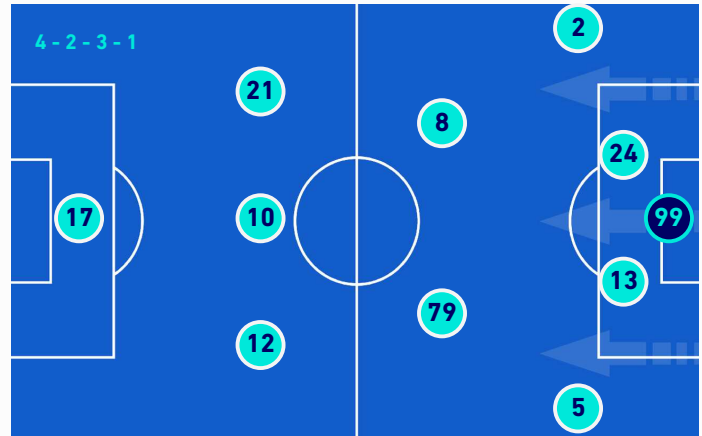

A disposizione	
1	CIPRIAN TATARUSANU
90	ANTONIO DONNARUMMA
7	SAMUEL CASTILLEJO
14	ANDREA CONTI
15	JENS PETTER HAUGE
20	PIERRE KALULU
22	MATEO MUSACCHIO
27	DANIEL MALDINI
29	LORENZO COLOMBO
33	RADE KRUNIC
43	LEO DUARTE
97	MARCO ROMANO FRIGERIO

Allenatore: **STEFANO PIOLI**

Quarto Uomo: **IVANO PEZZUTO**
V.A.R.: **ALEANDRO DI PAOLO**
A.V.A.R.: **SALVATORE LONGO**