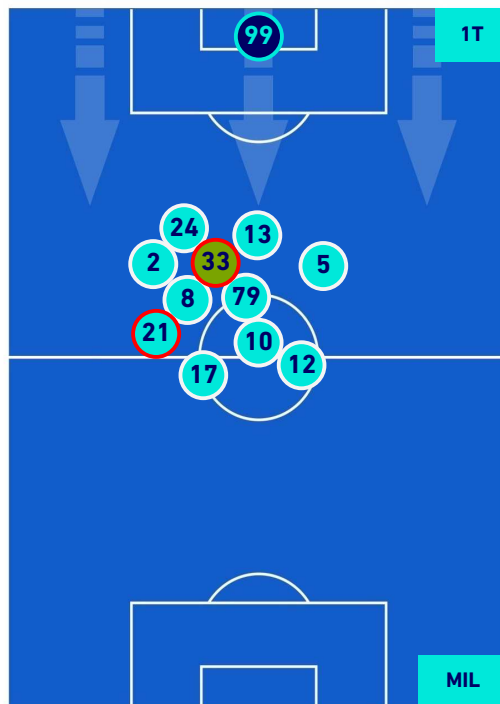

Jog-Run-Sprint (km 103.09)		
26.26	68.06	8.77

I dati fisici sono relativi alla rilevazione live e potranno differire da quelli certificati consegnati successivamente agli staff tecnici

Benevento 03/01/2021 STADIO CIRO VIGORITO - 18:00

BENEVENTO

0-2

MILAN

HEATMAP

BENEVENTO

0-2

MILAN

POSIZIONI MEDIE

Legenda:

- | | | | | |
|-----------------|-------------------|------------------|--------------------------------------|--|
| 1^ Sostituzione | Giocatore Entrato | Giocatore Uscito | Giocatore Entrato in sostituzione di | |
| 2^ Sostituzione | Giocatore Entrato | Giocatore Uscito | Giocatore Entrato in sostituzione di | |
| 3^ Sostituzione | Giocatore Entrato | Giocatore Uscito | Giocatore Entrato in sostituzione di | |
| 4^ Sostituzione | Giocatore Entrato | Giocatore Uscito | Giocatore Entrato in sostituzione di | |
| 5^ Sostituzione | Giocatore Entrato | Giocatore Uscito | Giocatore Entrato in sostituzione di | |

BENEVENTO

0-2

MILAN

BARICENTRO 1° TEMPO

BARICENTRO 2° TEMPO

BENEVENTO

0-2

MILAN