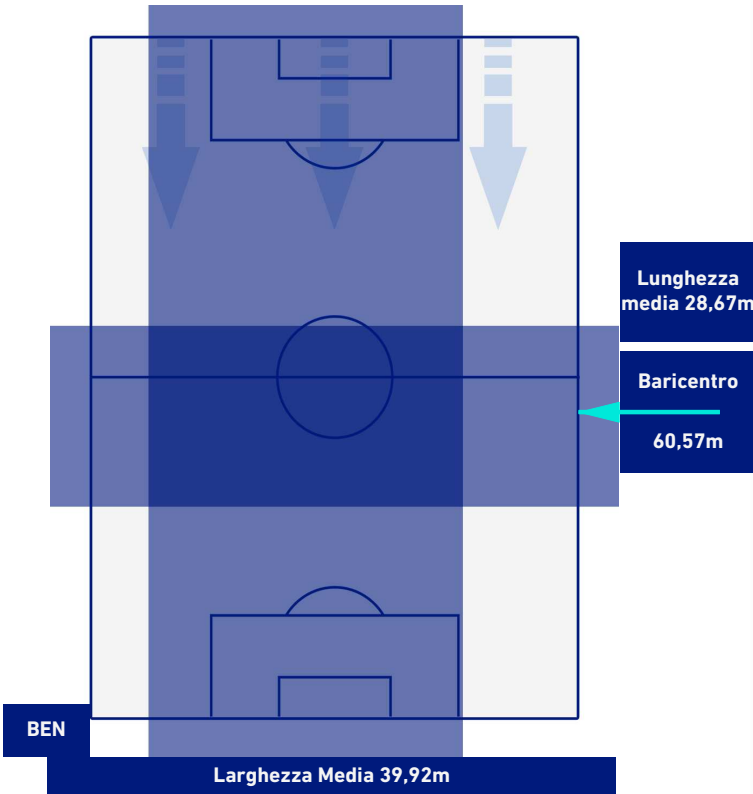

BENEVENTO

0-2

MILAN

HEATMAP

BENEVENTO

0-2

MILAN

POSIZIONI MEDIE

Legenda:

- | | | | | |
|-----------------|-------------------|------------------|--------------------------------------|--|
| 1^ Sostituzione | Giocatore Entrato | Giocatore Uscito | Giocatore Entrato in sostituzione di | |
| 2^ Sostituzione | Giocatore Entrato | Giocatore Uscito | Giocatore Entrato in sostituzione di | |
| 3^ Sostituzione | Giocatore Entrato | Giocatore Uscito | Giocatore Entrato in sostituzione di | |
| 4^ Sostituzione | Giocatore Entrato | Giocatore Uscito | Giocatore Entrato in sostituzione di | |
| 5^ Sostituzione | Giocatore Entrato | Giocatore Uscito | Giocatore Entrato in sostituzione di | |

BENEVENTO

0-2

MILAN

BARICENTRO 1° TEMPO

BARICENTRO 2° TEMPO

BENEVENTO

0-2

MILAN

BARICENTRO POSSESSO PROPRIO

BARICENTRO POSSESSO AVVERSAIO

BENEVENTO

0-2

MILAN

BILANCIAMENTO OFFENSIVO

57	Azioni di attacco	35
24	Tiri totali	10
8	Occasioni da gol	6

ZONE DI TIRO