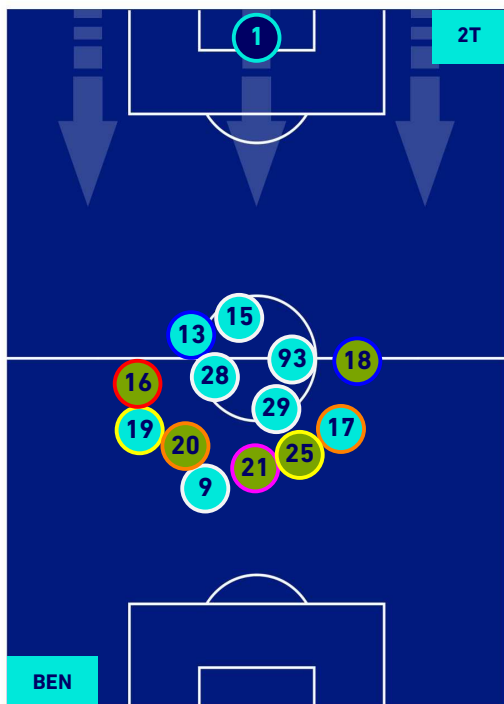

BENEVENTO

0-2

MILAN

HEATMAP

BENEVENTO

0-2

MILAN

POSIZIONI MEDIE

Legenda:

- | | | | | |
|-----------------|-------------------|------------------|--------------------------------------|--|
| 1^ Sostituzione | Giocatore Entrato | Giocatore Uscito | Giocatore Entrato in sostituzione di | |
| 2^ Sostituzione | Giocatore Entrato | Giocatore Uscito | Giocatore Entrato in sostituzione di | |
| 3^ Sostituzione | Giocatore Entrato | Giocatore Uscito | Giocatore Entrato in sostituzione di | |
| 4^ Sostituzione | Giocatore Entrato | Giocatore Uscito | Giocatore Entrato in sostituzione di | |
| 5^ Sostituzione | Giocatore Entrato | Giocatore Uscito | Giocatore Entrato in sostituzione di | |

BENEVENTO

0-2

MILAN

BARICENTRO 1° TEMPO

BARICENTRO 2° TEMPO

BENEVENTO

0-2

MILAN