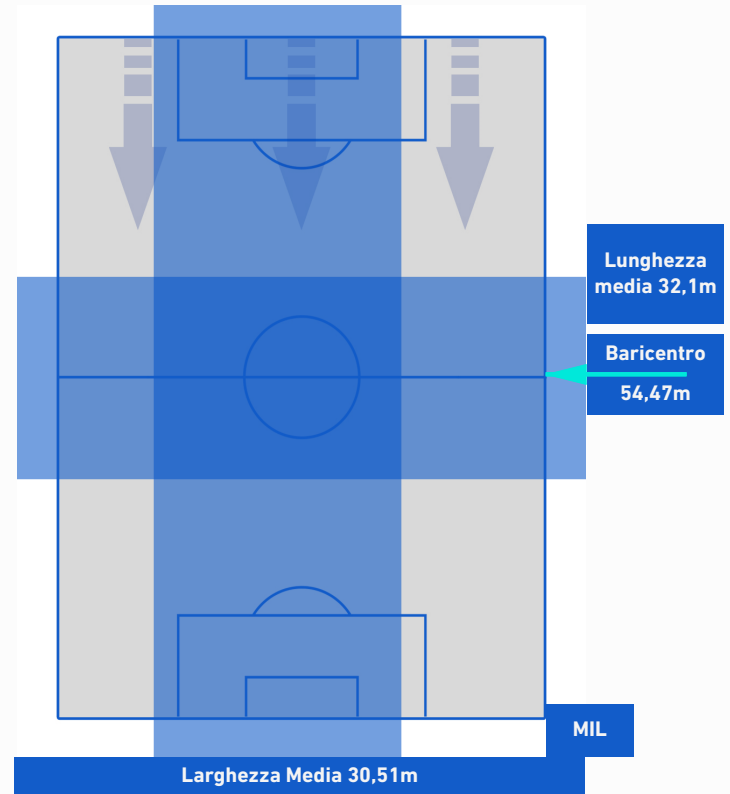

BENEVENTO

0-2

MILAN

HEATMAP

BENEVENTO

0-2

MILAN

POSIZIONI MEDIE

Legenda:

- | | | | | |
|-----------------|-------------------|------------------|--------------------------------------|--|
| 1^ Sostituzione | Giocatore Entrato | Giocatore Uscito | Giocatore Entrato in sostituzione di | |
| 2^ Sostituzione | Giocatore Entrato | Giocatore Uscito | Giocatore Entrato in sostituzione di | |
| 3^ Sostituzione | Giocatore Entrato | Giocatore Uscito | Giocatore Entrato in sostituzione di | |
| 4^ Sostituzione | Giocatore Entrato | Giocatore Uscito | Giocatore Entrato in sostituzione di | |
| 5^ Sostituzione | Giocatore Entrato | Giocatore Uscito | Giocatore Entrato in sostituzione di | |

BENEVENTO

0-2

MILAN

BARICENTRO 1° TEMPO

BARICENTRO 2° TEMPO

BENEVENTO

0-2

MILAN

BARICENTRO POSSESSO PROPRIO

BARICENTRO POSSESSO AVVERSAIO

BENEVENTO

0-2

MILAN

BILANCIAMENTO OFFENSIVO

57	Azioni di attacco	35
24	Tiri totali	10
8	Occasioni da gol	6

ZONE DI TIRO