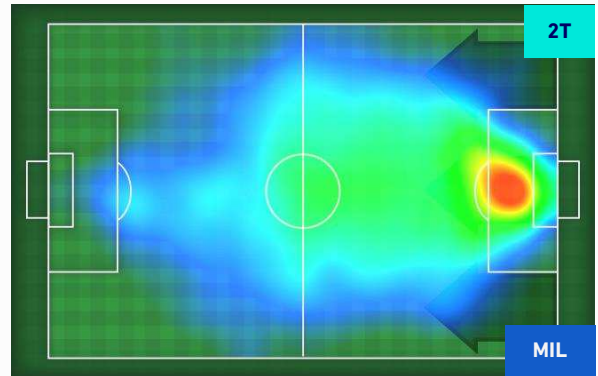

Jog-Run-Sprint (km 103.09)		
26.26	68.06	8.77

I dati fisici sono relativi alla rilevazione live e potranno differire da quelli certificati consegnati successivamente agli staff tecnici

Benevento 03/01/2021 STADIO CIRO VIGORITO - 18:00

BENEVENTO

0-2

MILAN

HEATMAP

BENEVENTO

0-2

MILAN

POSIZIONI MEDIE