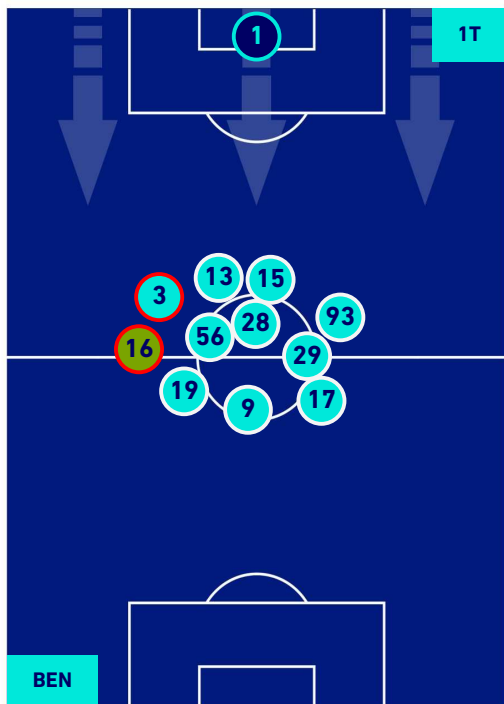

BENEVENTO

0-2

MILAN

HEATMAP

BENEVENTO

0-2

MILAN

POSIZIONI MEDIE

Legenda:

- | | | | | |
|-----------------|-------------------|------------------|--------------------------------------|--|
| 1^ Sostituzione | Giocatore Entrato | Giocatore Uscito | Giocatore Entrato in sostituzione di | |
| 2^ Sostituzione | Giocatore Entrato | Giocatore Uscito | Giocatore Entrato in sostituzione di | |
| 3^ Sostituzione | Giocatore Entrato | Giocatore Uscito | Giocatore Entrato in sostituzione di | |
| 4^ Sostituzione | Giocatore Entrato | Giocatore Uscito | Giocatore Entrato in sostituzione di | |
| 5^ Sostituzione | Giocatore Entrato | Giocatore Uscito | Giocatore Entrato in sostituzione di | |

BENEVENTO

0-2

MILAN

BARICENTRO 1° TEMPO

BARICENTRO 2° TEMPO

BENEVENTO

0-2

MILAN