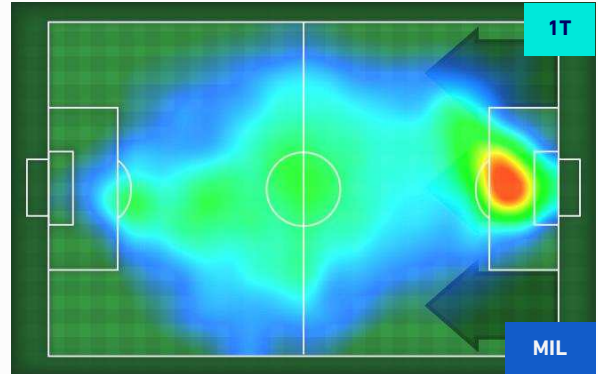

Jog-Run-Sprint (km 103.09)		
26.26	68.06	8.77

I dati fisici sono relativi alla rilevazione live e potranno differire da quelli certificati consegnati successivamente agli staff tecnici

Benevento 03/01/2021 STADIO CIRO VIGORITO - 18:00

BENEVENTO

0-2

MILAN

HEATMAP

BENEVENTO

0-2

MILAN

POSIZIONI MEDIE