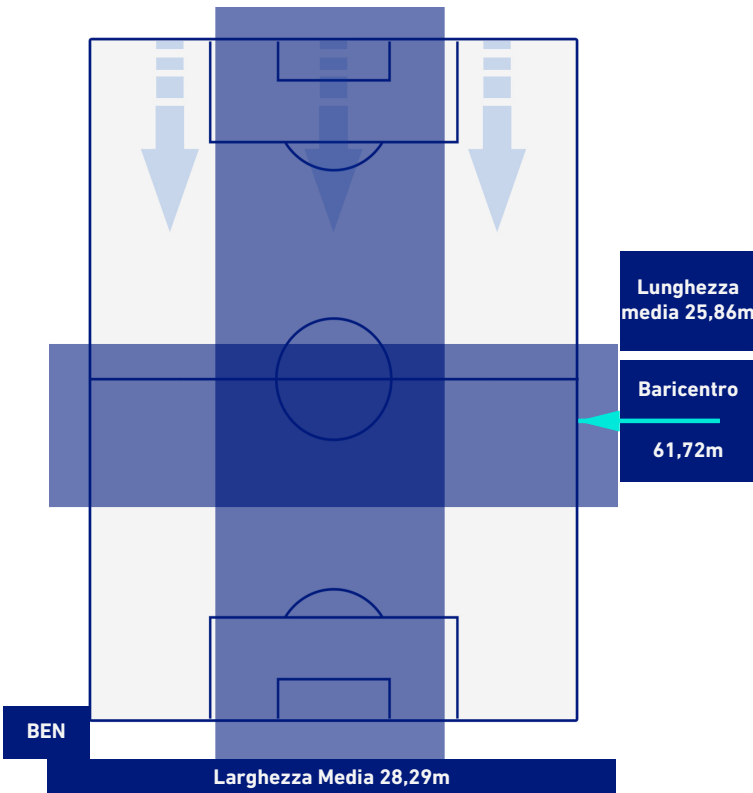

BENEVENTO

0-2

MILAN

HEATMAP

BENEVENTO

0-2

MILAN

POSIZIONI MEDIE

Legenda:

- | | | | | |
|-----------------|-------------------|------------------|--------------------------------------|--|
| 1^ Sostituzione | Giocatore Entrato | Giocatore Uscito | Giocatore Entrato in sostituzione di | |
| 2^ Sostituzione | Giocatore Entrato | Giocatore Uscito | Giocatore Entrato in sostituzione di | |
| 3^ Sostituzione | Giocatore Entrato | Giocatore Uscito | Giocatore Entrato in sostituzione di | |
| 4^ Sostituzione | Giocatore Entrato | Giocatore Uscito | Giocatore Entrato in sostituzione di | |
| 5^ Sostituzione | Giocatore Entrato | Giocatore Uscito | Giocatore Entrato in sostituzione di | |

BENEVENTO

0-2

MILAN

BARICENTRO 1° TEMPO

BARICENTRO 2° TEMPO

BENEVENTO

0-2

MILAN

BARICENTRO POSSESSO PROPRIO

BARICENTRO POSSESSO AVVERSAIO

BENEVENTO

0-2

MILAN

BILANCIAMENTO OFFENSIVO

57	Azioni di attacco	35
24	Tiri totali	10
8	Occasioni da gol	6

ZONE DI TIRO