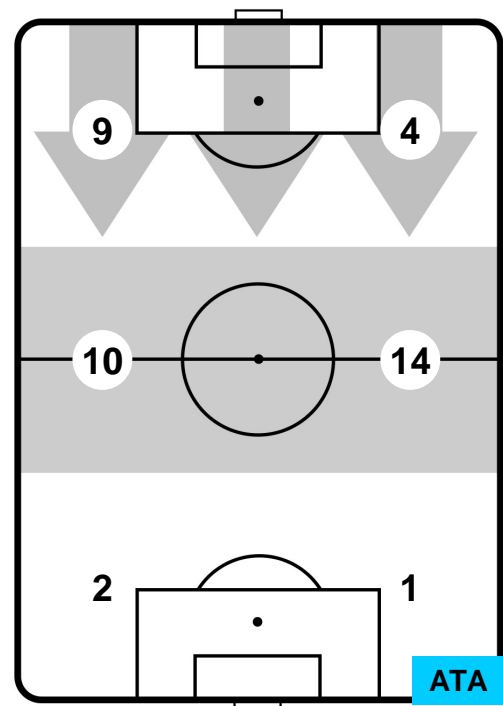

3 **ATA**

ATALANTA

ZONE DI TIRO

0	Gol	3
6	In porta	9
6	Fuori Porta	2

CROSS IN GIOCO

PALLE RECUPERATE

BENEVENTO

BEN 0

ALEJANDRO GOMEZ		10
ATALANTA		ATA
Ruolo:	Attaccante	
Altezza:	1,65m	
Peso:	68 Kg	
Data Nascita:	15/02/1988	
Nazionalità:	ARG	
Jog 32% - Run 57% - Sprint 11% Km 9.378		
2.988	5.391	0.999
Statistiche		
Gol	1	
Occasioni da gol	2	
Totale tiri	3	
Tiri in porta (Gol)	3(1)	
Assist	1	
Azioni attacco	6	
Palle recuperate	4	
Falli subiti	4	
Minuti giocati	89'	