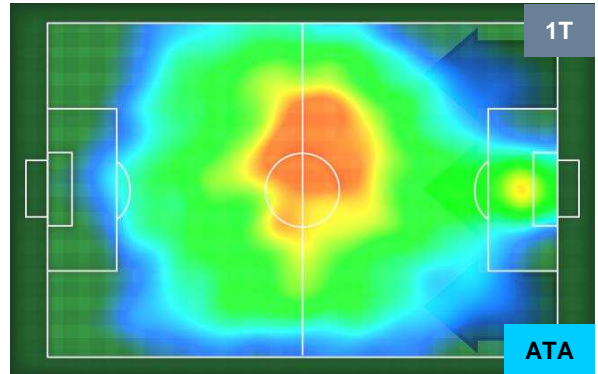

Jog-Run-Sprint (km 110.465)

28.161	73.77	8.534
--------	-------	-------

BENEVENTO

BEN 0

3 ATA

ATALANTA

HEATMAP

BENEVENTO

BEN 0

3 ATA

ATALANTA

POSIZIONI MEDIE

- Legenda:**
- 1ª Sostituzione ● Giocatore Entrato ● Giocatore Uscito
 - 2ª Sostituzione ● Giocatore Entrato ● Giocatore Uscito Giocatore Entrato in sostituzione di ●
 - 3ª Sostituzione ● Giocatore Entrato ● Giocatore Uscito Giocatore Entrato in sostituzione di ●