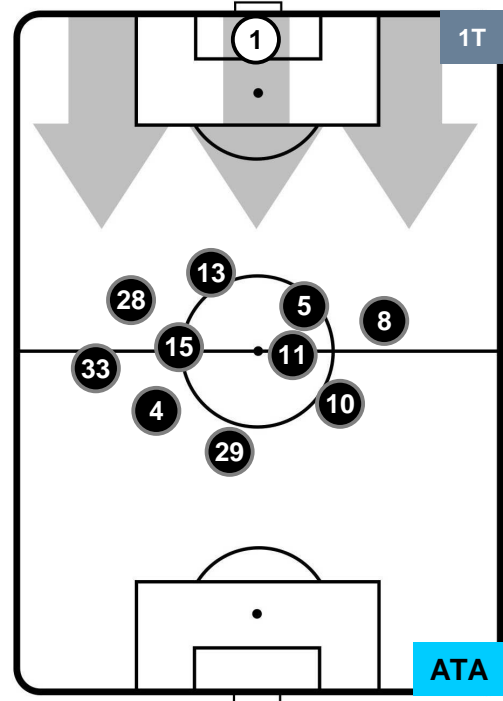

BEN 0

3 ATA

ATALANTA

POSIZIONI MEDIE

- Legenda:**
- 1ª Sostituzione ● Giocatore Entrato ● Giocatore Uscito
 - 2ª Sostituzione ● Giocatore Entrato ● Giocatore Uscito Giocatore Entrato in sostituzione di ●
 - 3ª Sostituzione ● Giocatore Entrato ● Giocatore Uscito Giocatore Entrato in sostituzione di ●

BENEVENTO

BEN 0

3 **ATA**

ATALANTA

POSIZIONI MEDIE POSSESSO PALLA (proprio)

- Legenda:**
- 1ª Sostituzione ● Giocatore Entrato ● Giocatore Uscito
 - 2ª Sostituzione ● Giocatore Entrato ● Giocatore Uscito Giocatore Entrato in sostituzione di ●
 - 3ª Sostituzione ● Giocatore Entrato ● Giocatore Uscito Giocatore Entrato in sostituzione di ●

BENEVENTO

BEN 0

3 ATA

ATALANTA

POSIZIONI MEDIE POSSESSO PALLA (avversario)

- Legenda:**
- 1ª Sostituzione ● Giocatore Entrato ● Giocatore Uscito
 - 2ª Sostituzione ● Giocatore Entrato ● Giocatore Uscito Giocatore Entrato in sostituzione di ●
 - 3ª Sostituzione ● Giocatore Entrato ● Giocatore Uscito Giocatore Entrato in sostituzione di ●