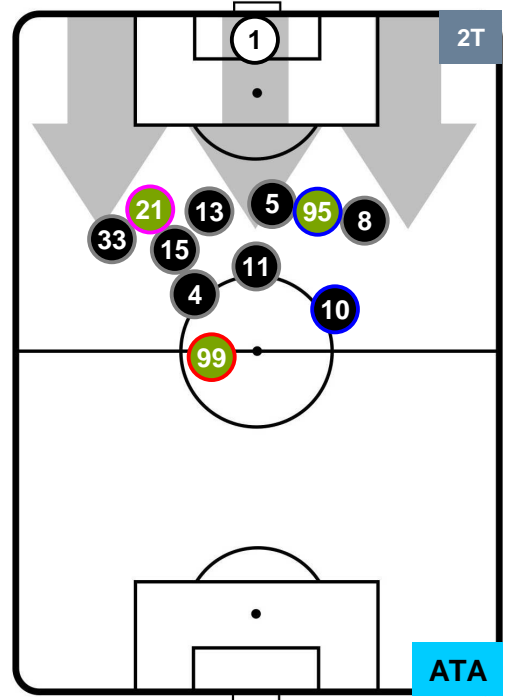

BEN 0

3 ATA

ATALANTA

POSIZIONI MEDIE

- Legenda:**
- 1ª Sostituzione ● Giocatore Entrato ● Giocatore Uscito
 - 2ª Sostituzione ● Giocatore Entrato ● Giocatore Uscito Giocatore Entrato in sostituzione di ●
 - 3ª Sostituzione ● Giocatore Entrato ● Giocatore Uscito Giocatore Entrato in sostituzione di ●

BENEVENTO

BEN 0

3 **ATA**

ATALANTA

POSIZIONI MEDIE POSSESSO PALLA (proprio)

- Legenda:**
- 1ª Sostituzione ● Giocatore Entrato ● Giocatore Uscito
 - 2ª Sostituzione ● Giocatore Entrato ● Giocatore Uscito Giocatore Entrato in sostituzione di ●
 - 3ª Sostituzione ● Giocatore Entrato ● Giocatore Uscito Giocatore Entrato in sostituzione di ●

BENEVENTO

BEN 0

3 ATA

ATALANTA

POSIZIONI MEDIE POSSESSO PALLA (avversario)

- Legenda:**
- 1ª Sostituzione ● Giocatore Entrato ● Giocatore Uscito
 - 2ª Sostituzione ● Giocatore Entrato ● Giocatore Uscito Giocatore Entrato in sostituzione di ●
 - 3ª Sostituzione ● Giocatore Entrato ● Giocatore Uscito Giocatore Entrato in sostituzione di ●