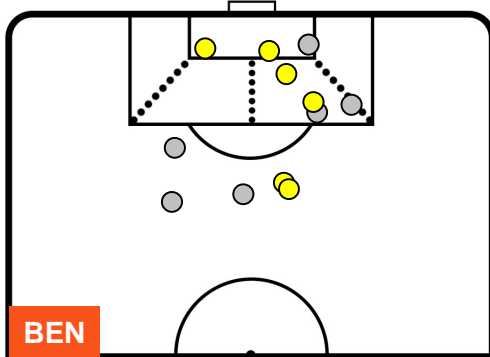

BENEVENTO

BEN 0

3 **ATA**

ATALANTA

POSIZIONI MEDIE POSSESSO PALLA (proprio)

- Legenda:**
- 1ª Sostituzione ● Giocatore Entrato ● Giocatore Uscito
 - 2ª Sostituzione ● Giocatore Entrato ● Giocatore Uscito Giocatore Entrato in sostituzione di ●
 - 3ª Sostituzione ● Giocatore Entrato ● Giocatore Uscito Giocatore Entrato in sostituzione di ●

BENEVENTO

BEN 0

3 ATA

ATALANTA

POSIZIONI MEDIE POSSESSO PALLA (avversario)

- Legenda:**
- 1ª Sostituzione ● Giocatore Entrato ● Giocatore Uscito
 - 2ª Sostituzione ● Giocatore Entrato ● Giocatore Uscito Giocatore Entrato in sostituzione di ●
 - 3ª Sostituzione ● Giocatore Entrato ● Giocatore Uscito Giocatore Entrato in sostituzione di ●

BENEVENTO

BEN **0**

3 **ATA**

ATALANTA

BARICENTRO

BILANCIAMENTO OFFENSIVO

BENEVENTO

BEN 0

3 **ATA**

ATALANTA

ZONE DI TIRO

0	Gol	3
6	In porta	9
6	Fuori Porta	2

CROSS IN GIOCO

PALLE RECUPERATE

BENEVENTO

BEN 0