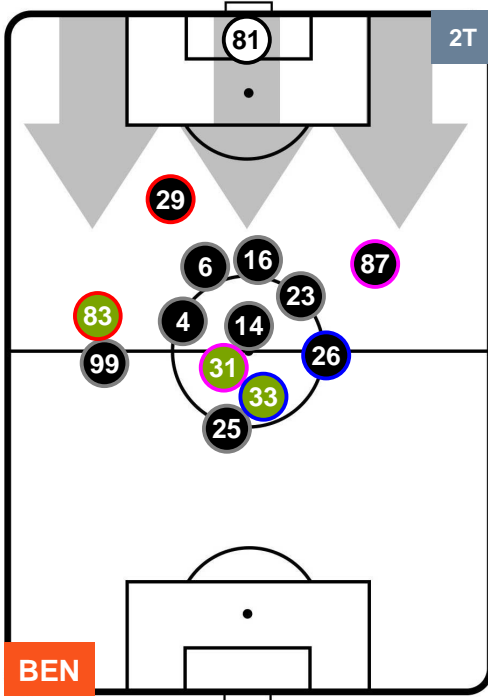

Jog-Run-Sprint (km 110.465)

28.161	73.77	8.534
--------	-------	-------

BENEVENTO

BEN 0

3 ATA

ATALANTA

HEATMAP

BENEVENTO

BEN 0

3 ATA

ATALANTA

POSIZIONI MEDIE

- Legenda:**
- 1ª Sostituzione ● Giocatore Entrato ● Giocatore Uscito
 - 2ª Sostituzione ● Giocatore Entrato ● Giocatore Uscito Giocatore Entrato in sostituzione di ●
 - 3ª Sostituzione ● Giocatore Entrato ● Giocatore Uscito Giocatore Entrato in sostituzione di ●

BENEVENTO

BEN 0

3 **ATA**

ATALANTA

POSIZIONI MEDIE POSSESSO PALLA (proprio)

- Legenda:**
- 1ª Sostituzione ● Giocatore Entrato ● Giocatore Uscito
 - 2ª Sostituzione ● Giocatore Entrato ● Giocatore Uscito Giocatore Entrato in sostituzione di ●
 - 3ª Sostituzione ● Giocatore Entrato ● Giocatore Uscito Giocatore Entrato in sostituzione di ●