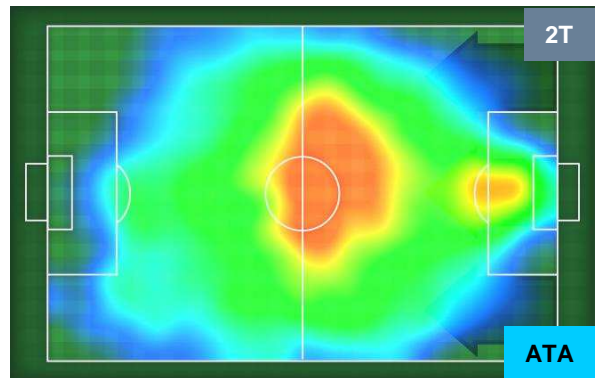

Jog-Run-Sprint (km 110.465)

28.161	73.77	8.534
--------	-------	-------

BENEVENTO

BEN 0

3 ATA

ATALANTA

HEATMAP

BENEVENTO

BEN 0

3 ATA

ATALANTA

POSIZIONI MEDIE

- Legenda:**
- 1ª Sostituzione ● Giocatore Entrato ● Giocatore Uscito
 - 2ª Sostituzione ● Giocatore Entrato ● Giocatore Uscito Giocatore Entrato in sostituzione di ●
 - 3ª Sostituzione ● Giocatore Entrato ● Giocatore Uscito Giocatore Entrato in sostituzione di ●