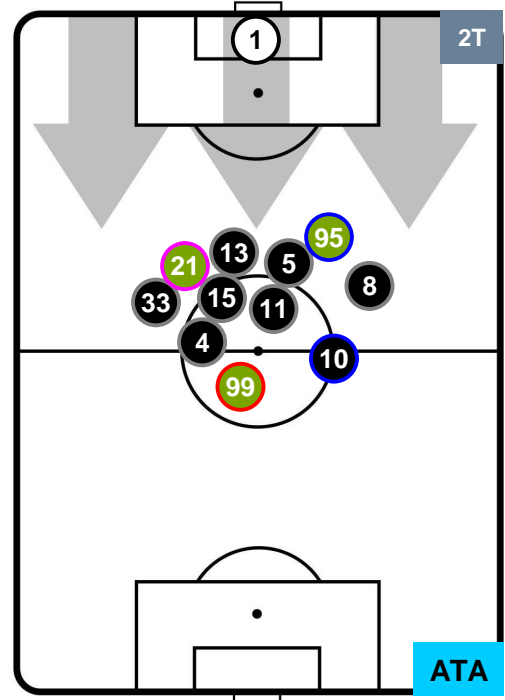

Jog-Run-Sprint (km 110.465)

28.161	73.77	8.534
--------	-------	-------

BENEVENTO

BEN 0

3 ATA

ATALANTA

HEATMAP

BENEVENTO

BEN 0

3 ATA

ATALANTA

POSIZIONI MEDIE

- Legenda:**
- 1ª Sostituzione ● Giocatore Entrato ● Giocatore Uscito
 - 2ª Sostituzione ● Giocatore Entrato ● Giocatore Uscito Giocatore Entrato in sostituzione di ●
 - 3ª Sostituzione ● Giocatore Entrato ● Giocatore Uscito Giocatore Entrato in sostituzione di ●

BENEVENTO

BEN 0

3 **ATA**

ATALANTA

POSIZIONI MEDIE POSSESSO PALLA (proprio)

- Legenda:**
- 1ª Sostituzione ● Giocatore Entrato ● Giocatore Uscito
 - 2ª Sostituzione ● Giocatore Entrato ● Giocatore Uscito Giocatore Entrato in sostituzione di ●
 - 3ª Sostituzione ● Giocatore Entrato ● Giocatore Uscito Giocatore Entrato in sostituzione di ●