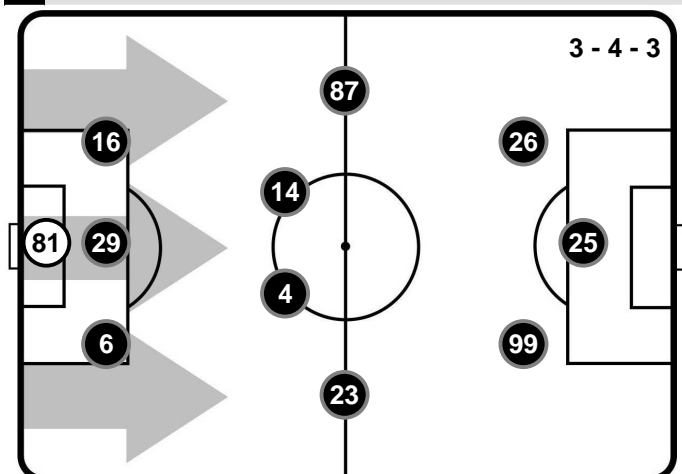

BENEVENTO

BEN 0

3 ATA

ATALANTA

FORMAZIONI

BENEVENTO

- 81 CHRISTIAN PUGGIONI (P)
- 6 BERAT DJIMSITI
- 29 JEAN CLAUDE BILLONG
- 16 ALIN-DORINEL TOSCA
- 23 LORENZO VENUTI
- 4 LORENZO DEL PINTO
- 14 NICOLAS VIOLA
- 87 CRISTIANO LOMBARDI
- 99 ENRICO BRIGNOLA
- 25 CHEICK DIABATE'
- 26 VITTORIO PARIGINI