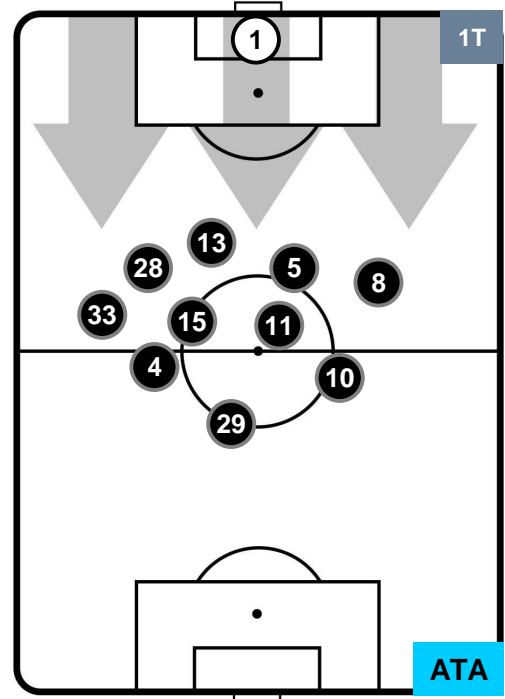

Jog-Run-Sprint (km 110.465)

28.161	73.77	8.534
--------	-------	-------

BENEVENTO

BEN 0

3 ATA

ATALANTA

HEATMAP

BENEVENTO

BEN 0

3 ATA

ATALANTA

POSIZIONI MEDIE

- Legenda:**
- 1ª Sostituzione ● Giocatore Entrato ● Giocatore Uscito
 - 2ª Sostituzione ● Giocatore Entrato ● Giocatore Uscito Giocatore Entrato in sostituzione di ●
 - 3ª Sostituzione ● Giocatore Entrato ● Giocatore Uscito Giocatore Entrato in sostituzione di ●

BENEVENTO

BEN 0

3 **ATA**

ATALANTA

POSIZIONI MEDIE POSSESSO PALLA (proprio)

- Legenda:**
- 1ª Sostituzione ● Giocatore Entrato ● Giocatore Uscito
 - 2ª Sostituzione ● Giocatore Entrato ● Giocatore Uscito Giocatore Entrato in sostituzione di ●
 - 3ª Sostituzione ● Giocatore Entrato ● Giocatore Uscito Giocatore Entrato in sostituzione di ●