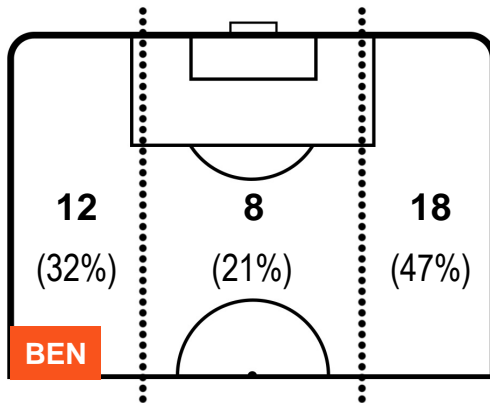

BENEVENTO

BEN 0

3 ATA

ATALANTA

POSIZIONI MEDIE POSSESSO PALLA (avversario)

- Legenda:**
- 1ª Sostituzione ● Giocatore Entrato ● Giocatore Uscito
 - 2ª Sostituzione ● Giocatore Entrato ● Giocatore Uscito Giocatore Entrato in sostituzione di ●
 - 3ª Sostituzione ● Giocatore Entrato ● Giocatore Uscito Giocatore Entrato in sostituzione di ●

BENEVENTO

BEN **0**

3 **ATA**

ATALANTA

BARICENTRO

BILANCIAMENTO OFFENSIVO

BENEVENTO

BEN 0

3 **ATA**

ATALANTA

ZONE DI TIRO

0	Gol	3
6	In porta	9
6	Fuori Porta	2

CROSS IN GIOCO

PALLE RECUPERATE

BENEVENTO

BEN 0

ALEJANDRO GOMEZ		10
ATALANTA		ATA
Ruolo:	Attaccante	
Altezza:	1,65m	
Peso:	68 Kg	
Data Nascita:	15/02/1988	
Nazionalità:	ARG	
Jog 32% - Run 57% - Sprint 11% Km 9.378		
2.988	5.391	0.999
Statistiche		
Gol	1	
Occasioni da gol	2	
Totale tiri	3	
Tiri in porta (Gol)	3(1)	
Assist	1	
Azioni attacco	6	
Palle recuperate	4	
Falli subiti	4	
Minuti giocati	89'	