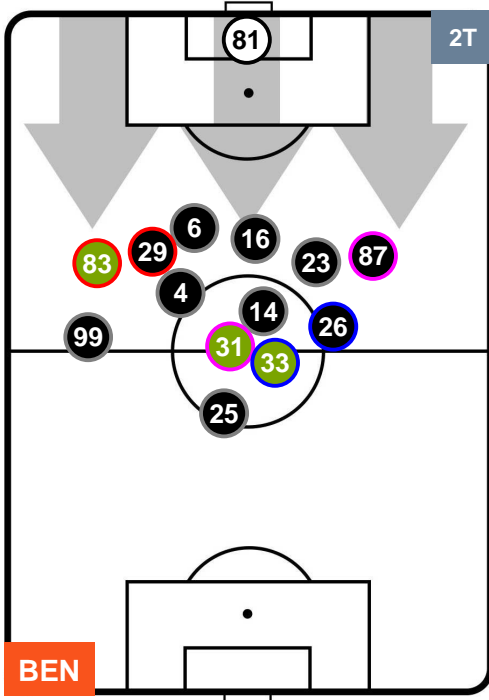

BEN 0

3 ATA

ATALANTA

POSIZIONI MEDIE

- Legenda:**
- 1ª Sostituzione ● Giocatore Entrato ● Giocatore Uscito
 - 2ª Sostituzione ● Giocatore Entrato ● Giocatore Uscito Giocatore Entrato in sostituzione di ●
 - 3ª Sostituzione ● Giocatore Entrato ● Giocatore Uscito Giocatore Entrato in sostituzione di ●

BENEVENTO

BEN 0

3 **ATA**

ATALANTA

POSIZIONI MEDIE POSSESSO PALLA (proprio)

- Legenda:**
- 1ª Sostituzione ● Giocatore Entrato ● Giocatore Uscito
 - 2ª Sostituzione ● Giocatore Entrato ● Giocatore Uscito Giocatore Entrato in sostituzione di ●
 - 3ª Sostituzione ● Giocatore Entrato ● Giocatore Uscito Giocatore Entrato in sostituzione di ●

BENEVENTO

BEN 0

3 ATA

ATALANTA

POSIZIONI MEDIE POSSESSO PALLA (avversario)

- Legenda:**
- 1ª Sostituzione ● Giocatore Entrato ● Giocatore Uscito
 - 2ª Sostituzione ● Giocatore Entrato ● Giocatore Uscito Giocatore Entrato in sostituzione di ●
 - 3ª Sostituzione ● Giocatore Entrato ● Giocatore Uscito Giocatore Entrato in sostituzione di ●

BENEVENTO

BEN **0**

3 **ATA**

ATALANTA

BARICENTRO

BILANCIAMENTO OFFENSIVO

BENEVENTO

BEN 0