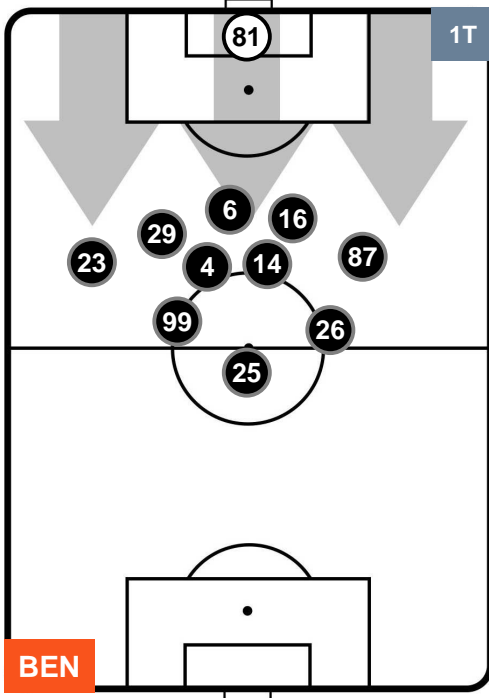

BEN 0

3 ATA

ATALANTA

POSIZIONI MEDIE

- Legenda:**
- 1ª Sostituzione ● Giocatore Entrato ● Giocatore Uscito
 - 2ª Sostituzione ● Giocatore Entrato ● Giocatore Uscito Giocatore Entrato in sostituzione di ●
 - 3ª Sostituzione ● Giocatore Entrato ● Giocatore Uscito Giocatore Entrato in sostituzione di ●

BENEVENTO

BEN 0

3 **ATA**

ATALANTA

POSIZIONI MEDIE POSSESSO PALLA (proprio)

- Legenda:**
- 1ª Sostituzione ● Giocatore Entrato ● Giocatore Uscito
 - 2ª Sostituzione ● Giocatore Entrato ● Giocatore Uscito Giocatore Entrato in sostituzione di ●
 - 3ª Sostituzione ● Giocatore Entrato ● Giocatore Uscito Giocatore Entrato in sostituzione di ●

BENEVENTO

BEN 0

3 ATA

ATALANTA

POSIZIONI MEDIE POSSESSO PALLA (avversario)

- Legenda:**
- 1ª Sostituzione ● Giocatore Entrato ● Giocatore Uscito
 - 2ª Sostituzione ● Giocatore Entrato ● Giocatore Uscito Giocatore Entrato in sostituzione di ●
 - 3ª Sostituzione ● Giocatore Entrato ● Giocatore Uscito Giocatore Entrato in sostituzione di ●

BENEVENTO

BEN **0**

3 **ATA**

ATALANTA

BARICENTRO

BILANCIAMENTO OFFENSIVO

BENEVENTO

BEN 0