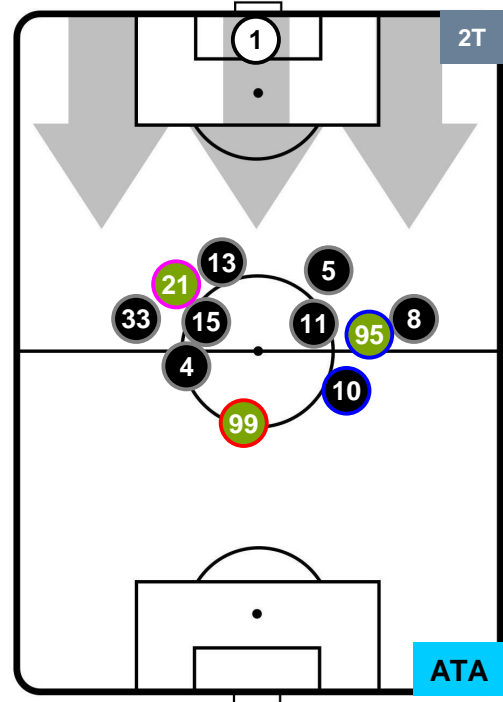

BEN 0

3 ATA

ATALANTA

POSIZIONI MEDIE

- Legenda:**
- 1ª Sostituzione ● Giocatore Entrato ● Giocatore Uscito
 - 2ª Sostituzione ● Giocatore Entrato ● Giocatore Uscito Giocatore Entrato in sostituzione di ●
 - 3ª Sostituzione ● Giocatore Entrato ● Giocatore Uscito Giocatore Entrato in sostituzione di ●

BENEVENTO

BEN 0

3 **ATA**

ATALANTA

POSIZIONI MEDIE POSSESSO PALLA (proprio)

- Legenda:**
- 1ª Sostituzione ● Giocatore Entrato ● Giocatore Uscito
 - 2ª Sostituzione ● Giocatore Entrato ● Giocatore Uscito Giocatore Entrato in sostituzione di ●
 - 3ª Sostituzione ● Giocatore Entrato ● Giocatore Uscito Giocatore Entrato in sostituzione di ●

BENEVENTO

BEN 0

3 ATA

ATALANTA

POSIZIONI MEDIE POSSESSO PALLA (avversario)

- Legenda:**
- 1ª Sostituzione ● Giocatore Entrato ● Giocatore Uscito
 - 2ª Sostituzione ● Giocatore Entrato ● Giocatore Uscito Giocatore Entrato in sostituzione di ●
 - 3ª Sostituzione ● Giocatore Entrato ● Giocatore Uscito Giocatore Entrato in sostituzione di ●