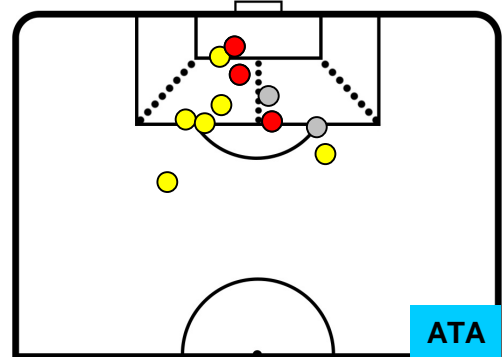

BENEVENTO

BEN **0**

3 **ATA**

ATALANTA

BARICENTRO

BILANCIAMENTO OFFENSIVO

BENEVENTO

BEN 0

3 **ATA**

ATALANTA

ZONE DI TIRO

0	Gol	3
6	In porta	9
6	Fuori Porta	2

CROSS IN GIOCO

PALLE RECUPERATE

BENEVENTO

BEN 0

3 ATA

ATALANTA

MVP (Most Valuable Player)

ENRICO BRIGNOLA		99
BENEVENTO		BEN
Ruolo:	Attaccante	
Altezza:	1,7m	
Peso:	72 Kg	
Data Nascita:	08/07/1999	
Nazionalità:	ITA	
Jog 26% - Run 64% - Sprint 10% Km 11.461		
3.03	7.325	1.106
Statistiche		
Occasioni da gol	1	
Totale tiri	2	
Tiri in porta (Gol)	2(0)	
Assist	2	
Azioni attacco	5	
Cross	1	
Palle recuperate	2	
Minuti giocati	94'	

ALEJANDRO GOMEZ		10
ATALANTA		ATA
Ruolo:	Attaccante	
Altezza:	1,65m	
Peso:	68 Kg	
Data Nascita:	15/02/1988	
Nazionalità:	ARG	
Jog 32% - Run 57% - Sprint 11% Km 9.378		
2.988	5.391	0.999
Statistiche		
Gol	1	
Occasioni da gol	2	
Totale tiri	3	
Tiri in porta (Gol)	3(1)	
Assist	1	
Azioni attacco	6	
Palle recuperate	4	
Falli subiti	4	
Minuti giocati	89'	