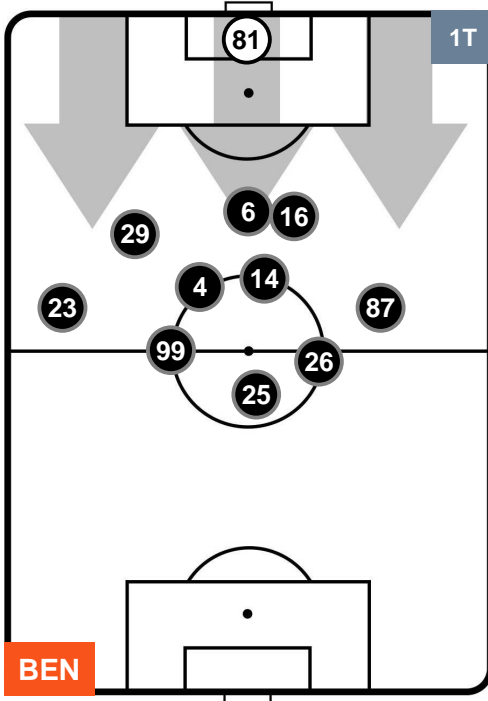

BEN 0

3 ATA

ATALANTA

POSIZIONI MEDIE

- Legenda:**
- 1ª Sostituzione ● Giocatore Entrato ● Giocatore Uscito
 - 2ª Sostituzione ● Giocatore Entrato ● Giocatore Uscito Giocatore Entrato in sostituzione di ●
 - 3ª Sostituzione ● Giocatore Entrato ● Giocatore Uscito Giocatore Entrato in sostituzione di ●

BENEVENTO

BEN 0

3 **ATA**

ATALANTA

POSIZIONI MEDIE POSSESSO PALLA (proprio)

- Legenda:**
- 1ª Sostituzione ● Giocatore Entrato ● Giocatore Uscito
 - 2ª Sostituzione ● Giocatore Entrato ● Giocatore Uscito Giocatore Entrato in sostituzione di ●
 - 3ª Sostituzione ● Giocatore Entrato ● Giocatore Uscito Giocatore Entrato in sostituzione di ●

BENEVENTO

BEN 0

3 ATA

ATALANTA

POSIZIONI MEDIE POSSESSO PALLA (avversario)

- Legenda:**
- 1ª Sostituzione ● Giocatore Entrato ● Giocatore Uscito
 - 2ª Sostituzione ● Giocatore Entrato ● Giocatore Uscito Giocatore Entrato in sostituzione di ●
 - 3ª Sostituzione ● Giocatore Entrato ● Giocatore Uscito Giocatore Entrato in sostituzione di ●