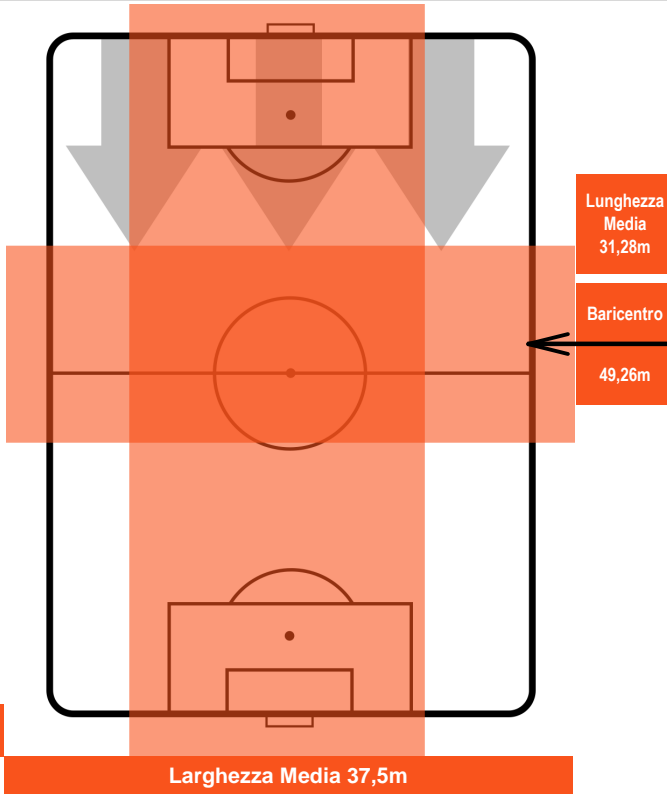

BENEVENTO

BEN 0

3 ATA

ATALANTA

POSIZIONI MEDIE POSSESSO PALLA (avversario)

- Legenda:**
- 1ª Sostituzione ● Giocatore Entrato ● Giocatore Uscito
 - 2ª Sostituzione ● Giocatore Entrato ● Giocatore Uscito Giocatore Entrato in sostituzione di ●
 - 3ª Sostituzione ● Giocatore Entrato ● Giocatore Uscito Giocatore Entrato in sostituzione di ●

BENEVENTO

BEN **0**

3 **ATA**

ATALANTA

BARICENTRO

BILANCIAMENTO OFFENSIVO

BENEVENTO

BEN 0

3 **ATA**

ATALANTA

ZONE DI TIRO

0	Gol	3
6	In porta	9
6	Fuori Porta	2

CROSS IN GIOCO

PALLE RECUPERATE

BENEVENTO

BEN 0

ALEJANDRO GOMEZ		10
ATALANTA		ATA
Ruolo:	Attaccante	
Altezza:	1,65m	
Peso:	68 Kg	
Data Nascita:	15/02/1988	
Nazionalità:	ARG	
Jog 32% - Run 57% - Sprint 11% Km 9.378		
2.988	5.391	0.999
Statistiche		
Gol	1	
Occasioni da gol	2	
Totale tiri	3	
Tiri in porta (Gol)	3(1)	
Assist	1	
Azioni attacco	6	
Palle recuperate	4	
Falli subiti	4	
Minuti giocati	89'	