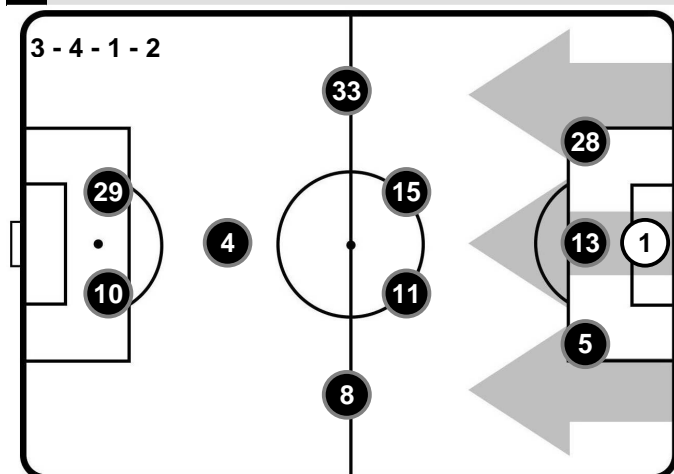

A disposizione

- 31 FRANCESCO ROSSI
- 91 PIERLUIGI GOLLINI
- 9 ANDREAS CORNELIUS
- 21 TIMOTHY CASTAGNE
- 32 NICOLAS HAAS
- 44 DEJAN KULUSEVSKI
- 45 EMMANUEL LATTE LATH
- 78 ENRICO DEL PRATO
- 95 ALESSANDRO BASTONI
- 99 MUSA BARROW

Allenatore: GIAN PIERO GASPERINI

DAVIDE GHERSINI
LORENZO MANGANELLI
ANDREA CRISPO
DANIELE MARTINELLI
DANIELE DOVERI
RODOLFO DI VUOLO