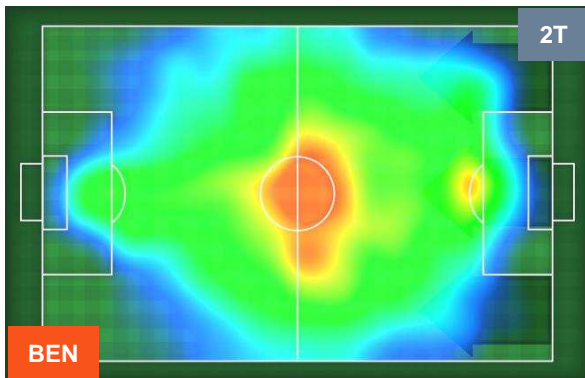

Jog-Run-Sprint (km 110.465)

28.161	73.77	8.534
--------	-------	-------

BENEVENTO

BEN 0

3 ATA

ATALANTA

HEATMAP

BENEVENTO

BEN 0

3 ATA

ATALANTA

POSIZIONI MEDIE

- Legenda:**
- 1ª Sostituzione ● Giocatore Entrato ● Giocatore Uscito
 - 2ª Sostituzione ● Giocatore Entrato ● Giocatore Uscito Giocatore Entrato in sostituzione di ●
 - 3ª Sostituzione ● Giocatore Entrato ● Giocatore Uscito Giocatore Entrato in sostituzione di ●