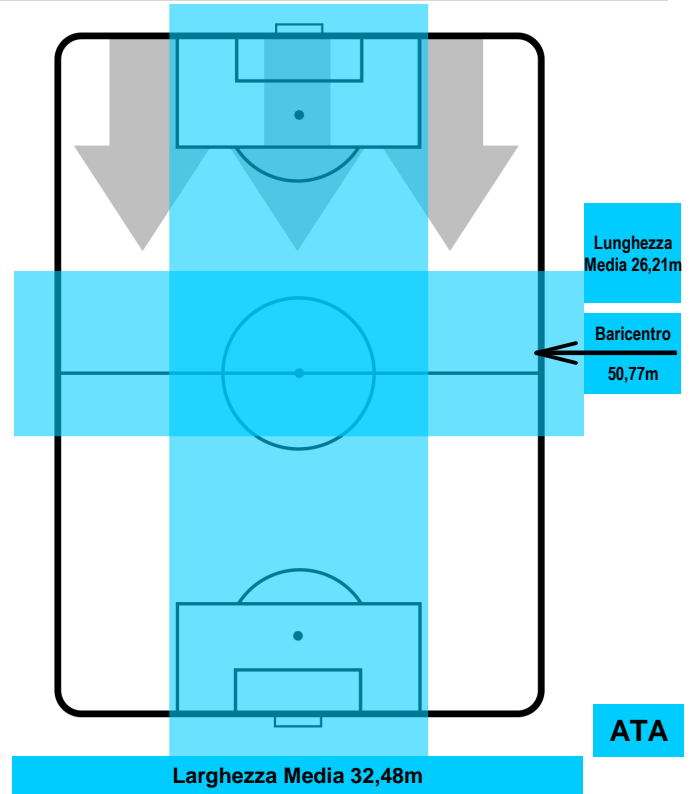

BENEVENTO

BEN 0

3 ATA

ATALANTA

POSIZIONI MEDIE POSSESSO PALLA (avversario)

- Legenda:**
- 1ª Sostituzione ● Giocatore Entrato ● Giocatore Uscito
 - 2ª Sostituzione ● Giocatore Entrato ● Giocatore Uscito Giocatore Entrato in sostituzione di ●
 - 3ª Sostituzione ● Giocatore Entrato ● Giocatore Uscito Giocatore Entrato in sostituzione di ●

BENEVENTO

BEN **0**

3 **ATA**

ATALANTA

BARICENTRO

BILANCIAMENTO OFFENSIVO

BENEVENTO

BEN 0

3 **ATA**

ATALANTA

ZONE DI TIRO

0	Gol	3
6	In porta	9
6	Fuori Porta	2

CROSS IN GIOCO

PALLE RECUPERATE

BENEVENTO

BEN 0

ALEJANDRO GOMEZ		10
ATALANTA		ATA
Ruolo:	Attaccante	
Altezza:	1,65m	
Peso:	68 Kg	
Data Nascita:	15/02/1988	
Nazionalità:	ARG	
Jog 32% - Run 57% - Sprint 11% Km 9.378		
2.988	5.391	0.999
Statistiche		
Gol	1	
Occasioni da gol	2	
Totale tiri	3	
Tiri in porta (Gol)	3(1)	
Assist	1	
Azioni attacco	6	
Palle recuperate	4	
Falli subiti	4	
Minuti giocati	89'	