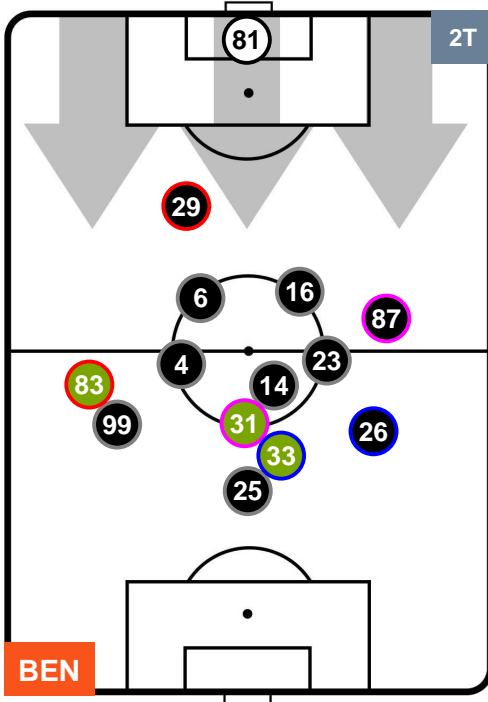

BEN 0

3 ATA

ATALANTA

POSIZIONI MEDIE

- Legenda:**
- 1ª Sostituzione ● Giocatore Entrato ● Giocatore Uscito
 - 2ª Sostituzione ● Giocatore Entrato ● Giocatore Uscito Giocatore Entrato in sostituzione di ●
 - 3ª Sostituzione ● Giocatore Entrato ● Giocatore Uscito Giocatore Entrato in sostituzione di ●

BENEVENTO

BEN 0

3 **ATA**

ATALANTA

POSIZIONI MEDIE POSSESSO PALLA (proprio)

- Legenda:**
- 1ª Sostituzione ● Giocatore Entrato ● Giocatore Uscito
 - 2ª Sostituzione ● Giocatore Entrato ● Giocatore Uscito Giocatore Entrato in sostituzione di ●
 - 3ª Sostituzione ● Giocatore Entrato ● Giocatore Uscito Giocatore Entrato in sostituzione di ●

BENEVENTO

BEN 0

3 ATA

ATALANTA

POSIZIONI MEDIE POSSESSO PALLA (avversario)

- Legenda:**
- 1ª Sostituzione ● Giocatore Entrato ● Giocatore Uscito
 - 2ª Sostituzione ● Giocatore Entrato ● Giocatore Uscito Giocatore Entrato in sostituzione di ●
 - 3ª Sostituzione ● Giocatore Entrato ● Giocatore Uscito Giocatore Entrato in sostituzione di ●