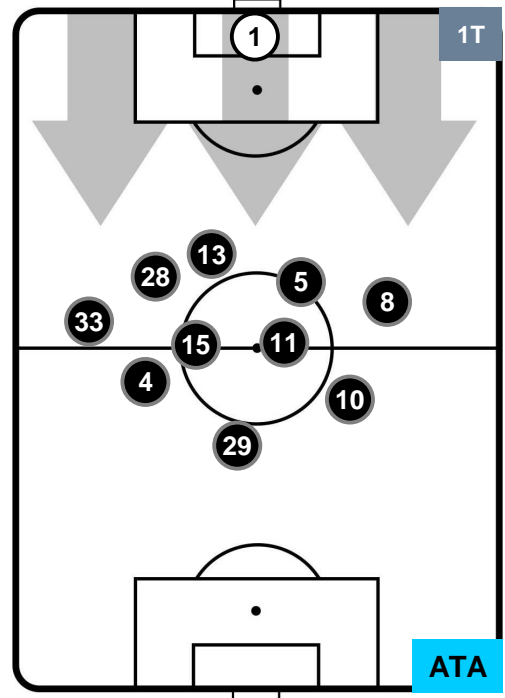

BEN 0

3 ATA

ATALANTA

POSIZIONI MEDIE

- Legenda:**
- 1ª Sostituzione ● Giocatore Entrato ● Giocatore Uscito
 - 2ª Sostituzione ● Giocatore Entrato ● Giocatore Uscito Giocatore Entrato in sostituzione di ●
 - 3ª Sostituzione ● Giocatore Entrato ● Giocatore Uscito Giocatore Entrato in sostituzione di ●

BENEVENTO

BEN 0

3 **ATA**

ATALANTA

POSIZIONI MEDIE POSSESSO PALLA (proprio)

- Legenda:**
- 1ª Sostituzione ● Giocatore Entrato ● Giocatore Uscito
 - 2ª Sostituzione ● Giocatore Entrato ● Giocatore Uscito Giocatore Entrato in sostituzione di ●
 - 3ª Sostituzione ● Giocatore Entrato ● Giocatore Uscito Giocatore Entrato in sostituzione di ●

BENEVENTO

BEN 0

3 ATA

ATALANTA

POSIZIONI MEDIE POSSESSO PALLA (avversario)

- Legenda:**
- 1ª Sostituzione ● Giocatore Entrato ● Giocatore Uscito
 - 2ª Sostituzione ● Giocatore Entrato ● Giocatore Uscito Giocatore Entrato in sostituzione di ●
 - 3ª Sostituzione ● Giocatore Entrato ● Giocatore Uscito Giocatore Entrato in sostituzione di ●

BENEVENTO

BEN **0**

3 **ATA**

ATALANTA

BARICENTRO

BILANCIAMENTO OFFENSIVO

BENEVENTO

BEN 0