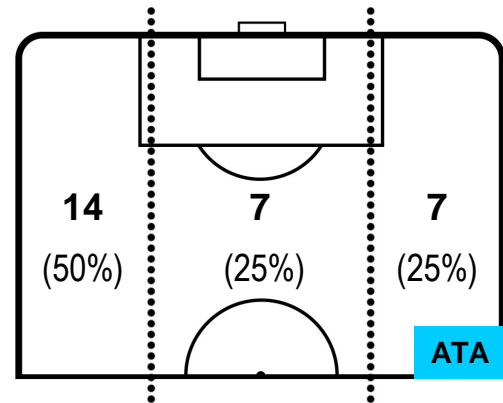

BENEVENTO

BEN 0

3 ATA

ATALANTA

POSIZIONI MEDIE POSSESSO PALLA (avversario)

- Legenda:**
- 1ª Sostituzione ● Giocatore Entrato ● Giocatore Uscito
 - 2ª Sostituzione ● Giocatore Entrato ● Giocatore Uscito Giocatore Entrato in sostituzione di ●
 - 3ª Sostituzione ● Giocatore Entrato ● Giocatore Uscito Giocatore Entrato in sostituzione di ●

BENEVENTO

BEN **0**

3 **ATA**

ATALANTA

BARICENTRO

BILANCIAMENTO OFFENSIVO

BENEVENTO

BEN 0

3 **ATA**

ATALANTA

ZONE DI TIRO

0	Gol	3
6	In porta	9
6	Fuori Porta	2

CROSS IN GIOCO

PALLE RECUPERATE

BENEVENTO

BEN 0

ALEJANDRO GOMEZ		10
ATALANTA		ATA
Ruolo:	Attaccante	
Altezza:	1,65m	
Peso:	68 Kg	
Data Nascita:	15/02/1988	
Nazionalità:	ARG	
Jog 32% - Run 57% - Sprint 11% Km 9.378		
2.988	5.391	0.999
Statistiche		
Gol	1	
Occasioni da gol	2	
Totale tiri	3	
Tiri in porta (Gol)	3(1)	
Assist	1	
Azioni attacco	6	
Palle recuperate	4	
Falli subiti	4	
Minuti giocati	89'	