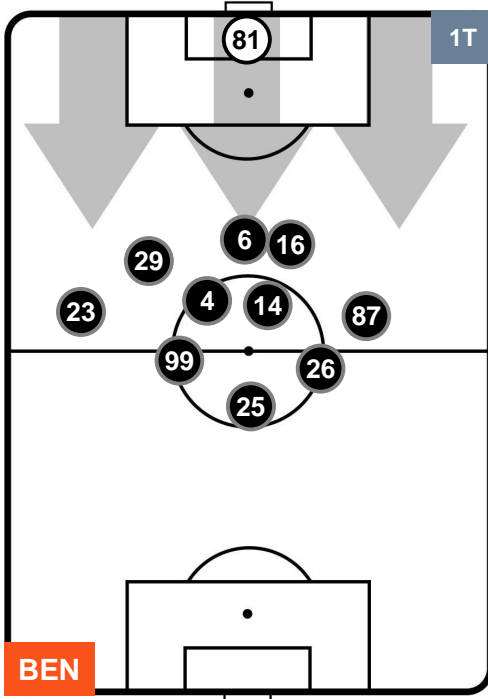

Jog-Run-Sprint (km 110.465)

28.161	73.77	8.534
--------	-------	-------

BENEVENTO

BEN 0

3 ATA

ATALANTA

HEATMAP

BENEVENTO

BEN 0

3 ATA

ATALANTA

POSIZIONI MEDIE

- Legenda:**
- 1ª Sostituzione ● Giocatore Entrato ● Giocatore Uscito
 - 2ª Sostituzione ● Giocatore Entrato ● Giocatore Uscito Giocatore Entrato in sostituzione di ●
 - 3ª Sostituzione ● Giocatore Entrato ● Giocatore Uscito Giocatore Entrato in sostituzione di ●

BENEVENTO

BEN 0

3 **ATA**

ATALANTA

POSIZIONI MEDIE POSSESSO PALLA (proprio)

- Legenda:**
- 1ª Sostituzione ● Giocatore Entrato ● Giocatore Uscito
 - 2ª Sostituzione ● Giocatore Entrato ● Giocatore Uscito Giocatore Entrato in sostituzione di ●
 - 3ª Sostituzione ● Giocatore Entrato ● Giocatore Uscito Giocatore Entrato in sostituzione di ●