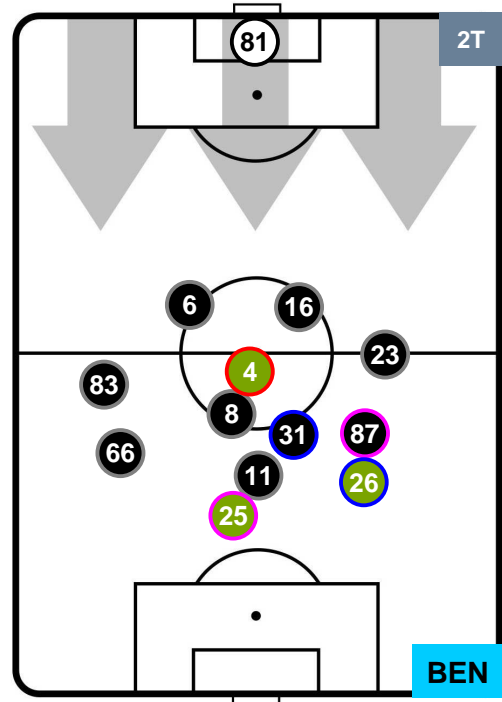

HEATMAP

FIORENTINA

FIO 1

0 BEN

BENEVENTO

POSIZIONI MEDIE

- Legenda:**
- 1ª Sostituzione ● Giocatore Entrato ● Giocatore Uscito
 - 2ª Sostituzione ● Giocatore Entrato ● Giocatore Uscito ■ Giocatore Entrato in sostituzione di ●
 - 3ª Sostituzione ● Giocatore Entrato ● Giocatore Uscito ■ Giocatore Entrato in sostituzione di ●

FIORENTINA

FIO 1

0 BEN

BENEVENTO

POSIZIONI MEDIE POSSESSO PALLA (proprio)

- Legenda:**
- 1ª Sostituzione ● Giocatore Entrato ● Giocatore Uscito
 - 2ª Sostituzione ● Giocatore Entrato ● Giocatore Uscito ■ Giocatore Entrato in sostituzione di ●
 - 3ª Sostituzione ● Giocatore Entrato ● Giocatore Uscito ■ Giocatore Entrato in sostituzione di ●

FIORENTINA

FIO 1

0 BEN

BENEVENTO

POSIZIONI MEDIE POSSESSO PALLA (avversario)

- Legenda:**
- 1ª Sostituzione ● Giocatore Entrato ● Giocatore Uscito
 - 2ª Sostituzione ● Giocatore Entrato ● Giocatore Uscito ■ Giocatore Entrato in sostituzione di ●
 - 3ª Sostituzione ● Giocatore Entrato ● Giocatore Uscito ■ Giocatore Entrato in sostituzione di ●