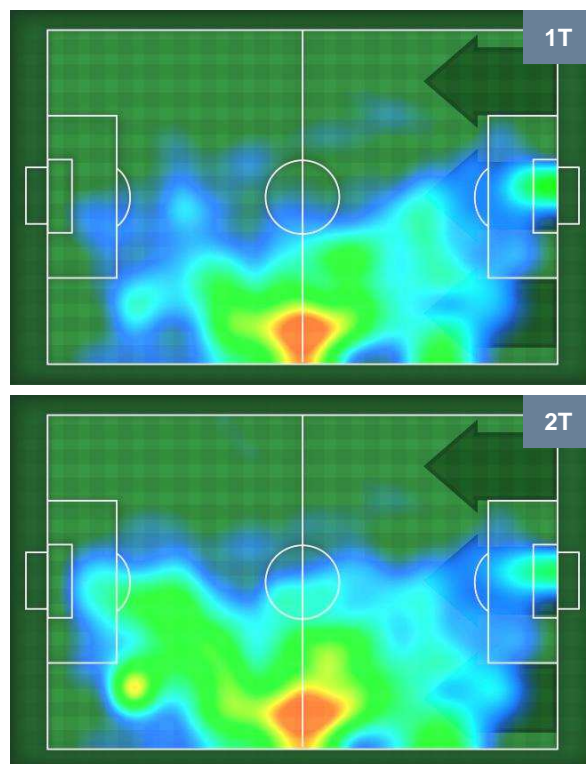

FIORENTINA

FIO 1

0 BEN

BENEVENTO

MVP (Most Valuable Player)

VITOR HUGO		31
FIORENTINA		FIO
Ruolo:	Difensore	
Altezza:	1,87m	
Peso:	80 Kg	
Data Nascita:	20/05/1991	
Nazionalità:	BRA	
Jog 25% - Run 70% - Sprint 5% Km 10.621		
2.635	7.387	0.599
Statistiche		
Gol	1	
Occasioni da gol	1	
Totale tiri	1	
Tiri in porta (Gol)	1(1)	
Azioni attacco	2	
Cross	1	
Palle recuperate	3	
Minuti giocati	95'	

CRISTIANO LOMBARDI		87
BENEVENTO		BEN
Ruolo:	Attaccante	
Altezza:	1,79m	
Peso:	73 Kg	
Data Nascita:	19/08/1995	
Nazionalità:	ITA	
Jog 23% - Run 70% - Sprint 7% Km 8.377		
1.911	5.857	0.609
Statistiche		
Occasioni da gol	2	
Totale tiri	3	
Tiri in porta (Gol)	2(0)	
Azioni attacco	5	
Cross	1	
Palle recuperate	1	
Minuti giocati	74'	

HeatMap