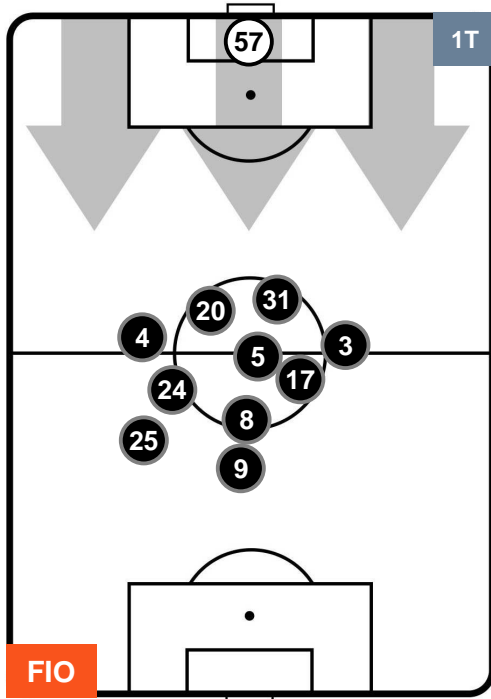

HEATMAP

FIORENTINA

FIO 1

0 BEN

BENEVENTO

POSIZIONI MEDIE

- Legenda:**
- 1ª Sostituzione ● Giocatore Entrato ● Giocatore Uscito
 - 2ª Sostituzione ● Giocatore Entrato ● Giocatore Uscito ■ Giocatore Entrato in sostituzione di ●
 - 3ª Sostituzione ● Giocatore Entrato ● Giocatore Uscito ■ Giocatore Entrato in sostituzione di ●

FIORENTINA

FIO 1

0 BEN

BENEVENTO

POSIZIONI MEDIE POSSESSO PALLA (proprio)

- Legenda:**
- 1ª Sostituzione ● Giocatore Entrato ● Giocatore Uscito
 - 2ª Sostituzione ● Giocatore Entrato ● Giocatore Uscito ■ Giocatore Entrato in sostituzione di ●
 - 3ª Sostituzione ● Giocatore Entrato ● Giocatore Uscito ■ Giocatore Entrato in sostituzione di ●