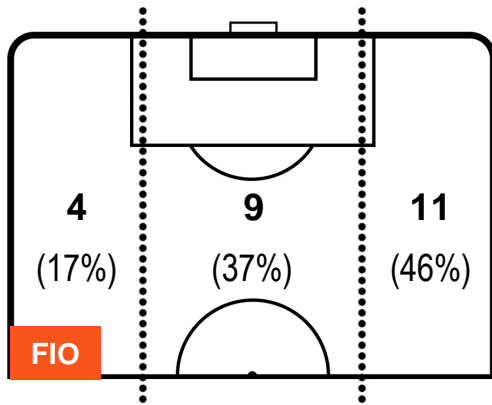

BILANCIAMENTO OFFENSIVO