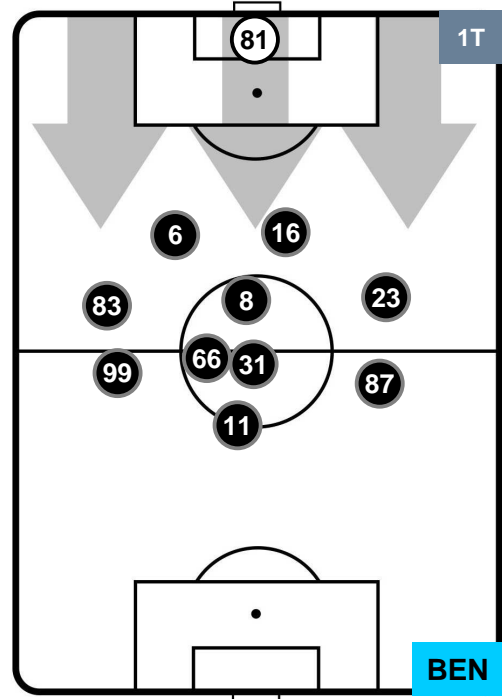

HEATMAP

FIORENTINA

FIO 1

0 BEN

BENEVENTO

POSIZIONI MEDIE

- Legenda:**
- 1ª Sostituzione ● Giocatore Entrato ● Giocatore Uscito
 - 2ª Sostituzione ● Giocatore Entrato ● Giocatore Uscito ■ Giocatore Entrato in sostituzione di ●
 - 3ª Sostituzione ● Giocatore Entrato ● Giocatore Uscito ■ Giocatore Entrato in sostituzione di ●

FIORENTINA

FIO 1

0 BEN

BENEVENTO

POSIZIONI MEDIE POSSESSO PALLA (proprio)

- Legenda:**
- 1ª Sostituzione ● Giocatore Entrato ● Giocatore Uscito
 - 2ª Sostituzione ● Giocatore Entrato ● Giocatore Uscito ■ Giocatore Entrato in sostituzione di ●
 - 3ª Sostituzione ● Giocatore Entrato ● Giocatore Uscito ■ Giocatore Entrato in sostituzione di ●

FIORENTINA

FIO 1

0 BEN

BENEVENTO

POSIZIONI MEDIE POSSESSO PALLA (avversario)

- Legenda:**
- 1ª Sostituzione ● Giocatore Entrato ● Giocatore Uscito
 - 2ª Sostituzione ● Giocatore Entrato ● Giocatore Uscito ■ Giocatore Entrato in sostituzione di ●
 - 3ª Sostituzione ● Giocatore Entrato ● Giocatore Uscito ■ Giocatore Entrato in sostituzione di ●