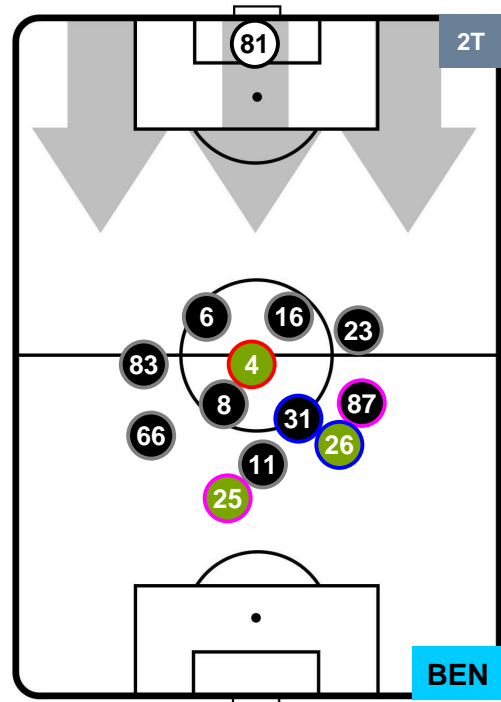

HEATMAP

FIORENTINA

FIO 1

0 BEN

BENEVENTO

POSIZIONI MEDIE

- Legenda:**
- 1ª Sostituzione ● Giocatore Entrato ● Giocatore Uscito
 - 2ª Sostituzione ● Giocatore Entrato ● Giocatore Uscito ■ Giocatore Entrato in sostituzione di ●
 - 3ª Sostituzione ● Giocatore Entrato ● Giocatore Uscito ■ Giocatore Entrato in sostituzione di ●

FIORENTINA

FIO 1

0 BEN

BENEVENTO

POSIZIONI MEDIE POSSESSO PALLA (proprio)

- Legenda:**
- 1ª Sostituzione ● Giocatore Entrato ● Giocatore Uscito
 - 2ª Sostituzione ● Giocatore Entrato ● Giocatore Uscito ■ Giocatore Entrato in sostituzione di ●
 - 3ª Sostituzione ● Giocatore Entrato ● Giocatore Uscito ■ Giocatore Entrato in sostituzione di ●