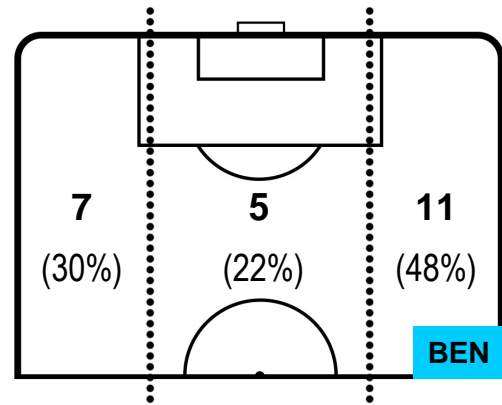

BILANCIAMENTO OFFENSIVO