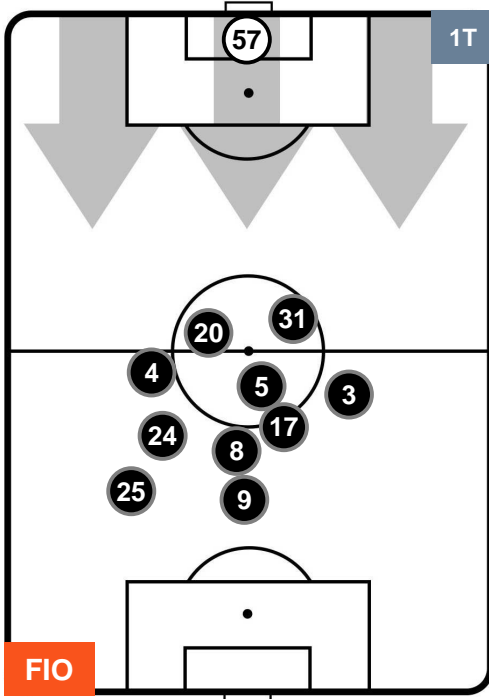

HEATMAP

FIORENTINA

FIO 1

0 BEN

BENEVENTO

POSIZIONI MEDIE

- Legenda:**
- 1ª Sostituzione ● Giocatore Entrato ● Giocatore Uscito
 - 2ª Sostituzione ● Giocatore Entrato ● Giocatore Uscito ■ Giocatore Entrato in sostituzione di ●
 - 3ª Sostituzione ● Giocatore Entrato ● Giocatore Uscito ■ Giocatore Entrato in sostituzione di ●

FIORENTINA

FIO 1

0 BEN

BENEVENTO

POSIZIONI MEDIE POSSESSO PALLA (proprio)

- Legenda:**
- 1ª Sostituzione ● Giocatore Entrato ● Giocatore Uscito
 - 2ª Sostituzione ● Giocatore Entrato ● Giocatore Uscito ■ Giocatore Entrato in sostituzione di ●
 - 3ª Sostituzione ● Giocatore Entrato ● Giocatore Uscito ■ Giocatore Entrato in sostituzione di ●

FIORENTINA

FIO 1

0 BEN

BENEVENTO

POSIZIONI MEDIE POSSESSO PALLA (avversario)

- Legenda:**
- 1ª Sostituzione ● Giocatore Entrato ● Giocatore Uscito
 - 2ª Sostituzione ● Giocatore Entrato ● Giocatore Uscito ■ Giocatore Entrato in sostituzione di ●
 - 3ª Sostituzione ● Giocatore Entrato ● Giocatore Uscito ■ Giocatore Entrato in sostituzione di ●