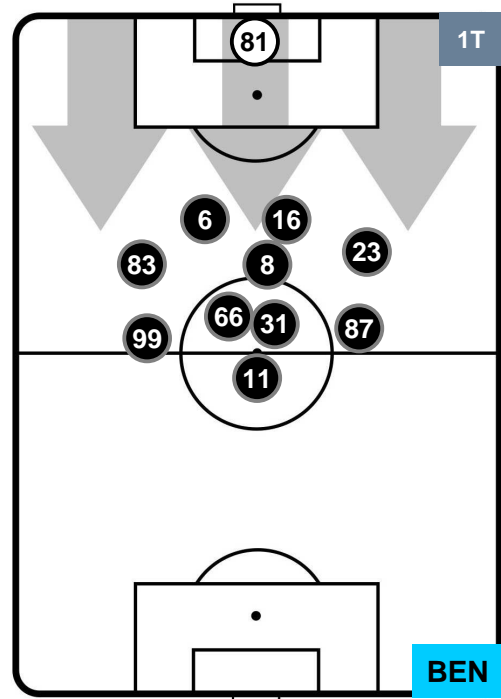

HEATMAP

FIORENTINA

FIO 1

0 BEN

BENEVENTO

POSIZIONI MEDIE

- Legenda:**
- 1ª Sostituzione ● Giocatore Entrato ● Giocatore Uscito
 - 2ª Sostituzione ● Giocatore Entrato ● Giocatore Uscito ■ Giocatore Entrato in sostituzione di ●
 - 3ª Sostituzione ● Giocatore Entrato ● Giocatore Uscito ■ Giocatore Entrato in sostituzione di ●

FIORENTINA

FIO 1

0 BEN

BENEVENTO

POSIZIONI MEDIE POSSESSO PALLA (proprio)

- Legenda:**
- 1ª Sostituzione ● Giocatore Entrato ● Giocatore Uscito
 - 2ª Sostituzione ● Giocatore Entrato ● Giocatore Uscito ■ Giocatore Entrato in sostituzione di ●
 - 3ª Sostituzione ● Giocatore Entrato ● Giocatore Uscito ■ Giocatore Entrato in sostituzione di ●