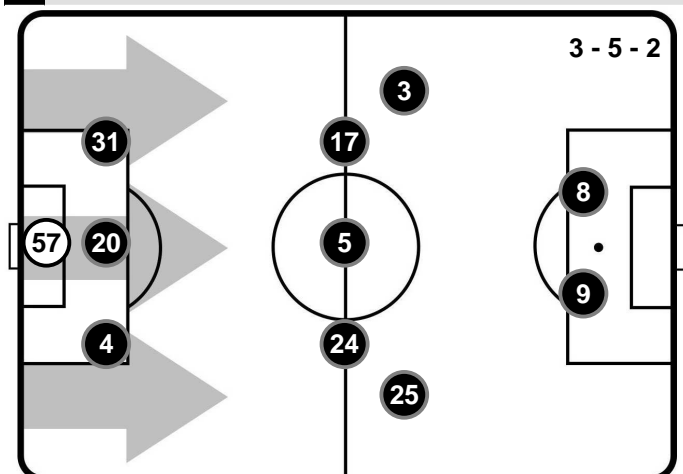

FIorentina

FIO 1

0 BEN

BENEVENTO

FORMAZIONI

FIorentina

- 57 MARCO SPORTIELLO (P)
- 4 NIKOLA MILENKOVIC
- 20 GERMAN PEZZELLA
- 31 VITOR HUGO
- 25 FEDERICO CHIESA
- 24 MARCO BENASSI
- 5 MILAN BADELJ
- 17 JORDAN VERETOUT
- 3 CRISTIANO BIRAGHI
- 9 GIOVANNI SIMEONE
- 8 RICCARDO SAPONARA