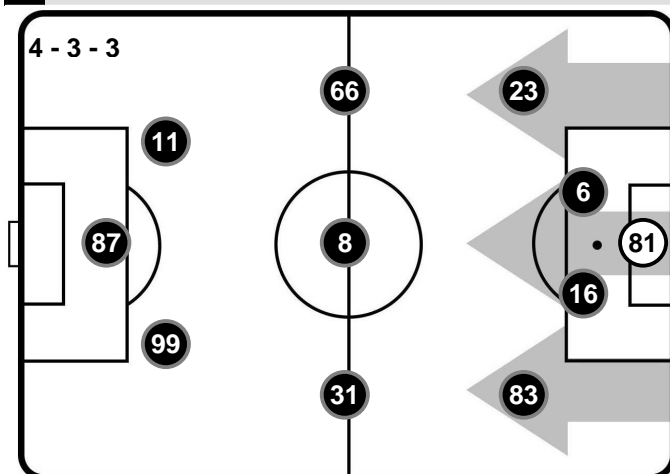

STEFANO DEL GIOVANE

STEFANO LIBERTI

RICCARDO ROS

LUIGI NASCA

FRANCESCO SAIA

BENEVENTO

- 81 CHRISTIAN PUGGIONI (P)
- 23 LORENZO VENUTI
- 6 BERAT DJIMSITI
- 16 ALIN-DORINEL TOSCA
- 83 BACARY SAGNA
- 66 GUILHERME
- 8 DANILO CATALDI
- 31 FILIP DJURICIC
- 11 MASSIMO CODA
- 87 CRISTIANO LOMBARDI
- 99 ENRICO BRIGNOLA