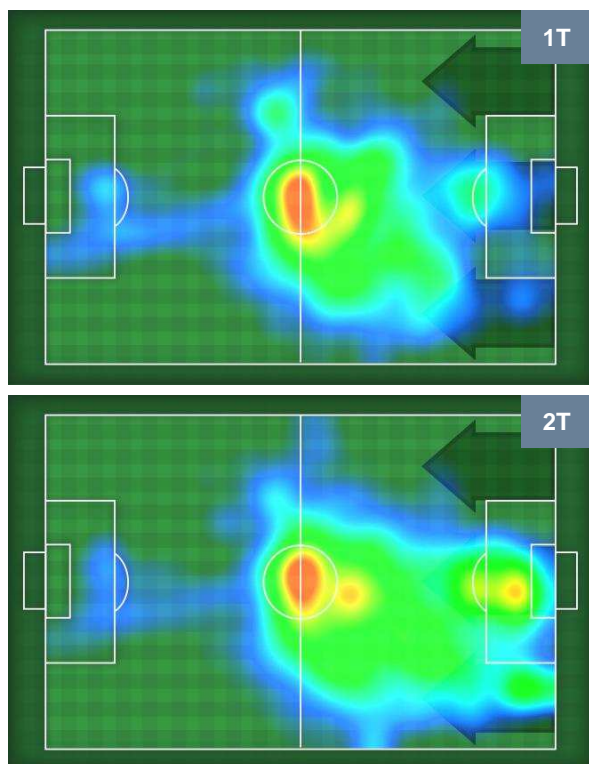

FIORENTINA

FIO 1

0 BEN

BENEVENTO

MVP (Most Valuable Player)

VITOR HUGO		31
FIORENTINA		FIO
Ruolo:	Difensore	
Altezza:	1,87m	
Peso:	80 Kg	
Data Nascita:	20/05/1991	
Nazionalità:	BRA	
Jog 25% - Run 70% - Sprint 5% Km 10.621		
2.635	7.387	0.599
Statistiche		
Gol	1	
Occasioni da gol	1	
Totale tiri	1	
Tiri in porta (Gol)	1(1)	
Azioni attacco	2	
Cross	1	
Palle recuperate	3	
Minuti giocati	95'	

CRISTIANO LOMBARDI		87
BENEVENTO		BEN
Ruolo:	Attaccante	
Altezza:	1,79m	
Peso:	73 Kg	
Data Nascita:	19/08/1995	
Nazionalità:	ITA	
Jog 23% - Run 70% - Sprint 7% Km 8.377		
1.911	5.857	0.609
Statistiche		
Occasioni da gol	2	
Totale tiri	3	
Tiri in porta (Gol)	2(0)	
Azioni attacco	5	
Cross	1	
Palle recuperate	1	
Minuti giocati	74'	

HeatMap