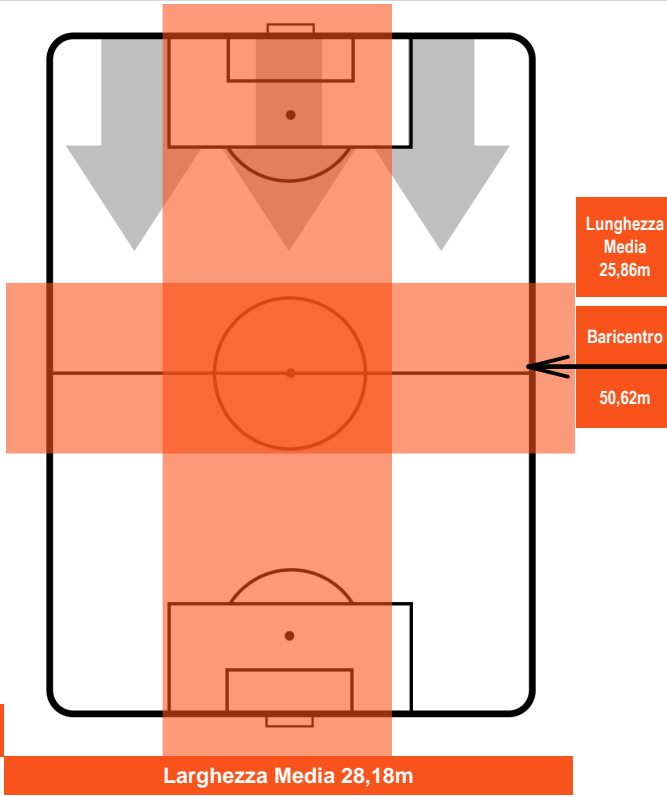

FIORENTINA

FIO 1

0 BEN

BENEVENTO

BARICENTRO