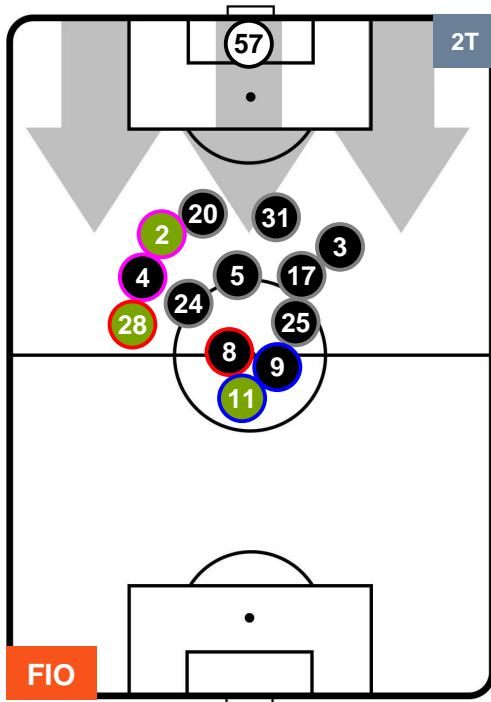

HEATMAP

FIORENTINA

FIO 1

0 BEN

BENEVENTO

POSIZIONI MEDIE

- Legenda:**
- 1ª Sostituzione ● Giocatore Entrato ● Giocatore Uscito
 - 2ª Sostituzione ● Giocatore Entrato ● Giocatore Uscito ■ Giocatore Entrato in sostituzione di ●
 - 3ª Sostituzione ● Giocatore Entrato ● Giocatore Uscito ■ Giocatore Entrato in sostituzione di ●

FIORENTINA

FIO 1

0 BEN

BENEVENTO

POSIZIONI MEDIE POSSESSO PALLA (proprio)

- Legenda:**
- 1ª Sostituzione ● Giocatore Entrato ● Giocatore Uscito
 - 2ª Sostituzione ● Giocatore Entrato ● Giocatore Uscito ■ Giocatore Entrato in sostituzione di ●
 - 3ª Sostituzione ● Giocatore Entrato ● Giocatore Uscito ■ Giocatore Entrato in sostituzione di ●