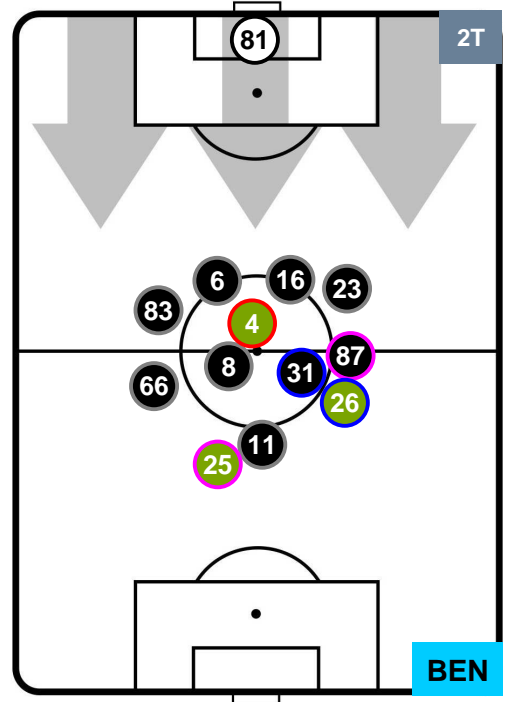

FIORENTINA

FIO 1

0 BEN

BENEVENTO

POSIZIONI MEDIE POSSESSO PALLA (proprio)

- Legenda:**
- 1ª Sostituzione ● Giocatore Entrato ● Giocatore Uscito
 - 2ª Sostituzione ● Giocatore Entrato ● Giocatore Uscito ■ Giocatore Entrato in sostituzione di ●
 - 3ª Sostituzione ● Giocatore Entrato ● Giocatore Uscito ■ Giocatore Entrato in sostituzione di ●

FIORENTINA

FIO 1

0 BEN

BENEVENTO

POSIZIONI MEDIE POSSESSO PALLA (avversario)

- Legenda:**
- 1ª Sostituzione ● Giocatore Entrato ● Giocatore Uscito
 - 2ª Sostituzione ● Giocatore Entrato ● Giocatore Uscito ■ Giocatore Entrato in sostituzione di ●
 - 3ª Sostituzione ● Giocatore Entrato ● Giocatore Uscito ■ Giocatore Entrato in sostituzione di ●