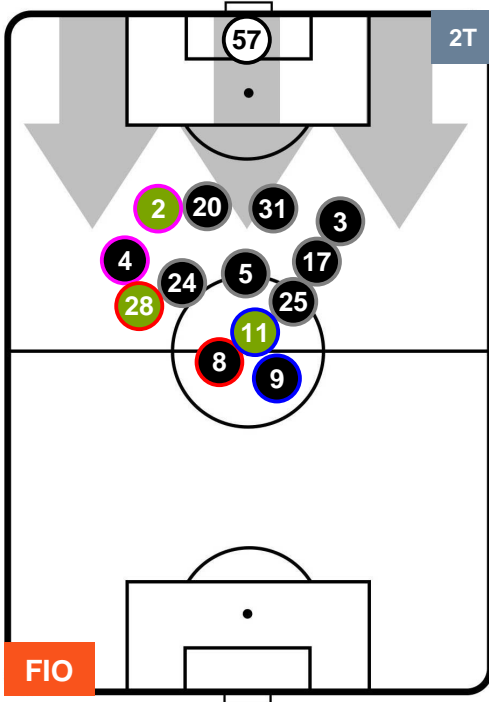

FIORENTINA

FIO 1

0 BEN

BENEVENTO

POSIZIONI MEDIE POSSESSO PALLA (proprio)

- Legenda:**
- 1ª Sostituzione ● Giocatore Entrato ● Giocatore Uscito
 - 2ª Sostituzione ● Giocatore Entrato ● Giocatore Uscito ■ Giocatore Entrato in sostituzione di ●
 - 3ª Sostituzione ● Giocatore Entrato ● Giocatore Uscito ■ Giocatore Entrato in sostituzione di ●

FIORENTINA

FIO 1

0 BEN

BENEVENTO

POSIZIONI MEDIE POSSESSO PALLA (avversario)

- Legenda:**
- 1ª Sostituzione ● Giocatore Entrato ● Giocatore Uscito
 - 2ª Sostituzione ● Giocatore Entrato ● Giocatore Uscito ■ Giocatore Entrato in sostituzione di ●
 - 3ª Sostituzione ● Giocatore Entrato ● Giocatore Uscito ■ Giocatore Entrato in sostituzione di ●