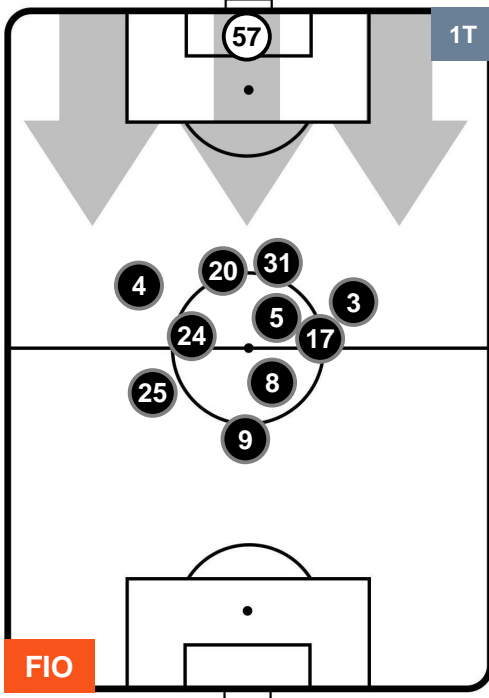

FIORENTINA

FIO 1

0 BEN

BENEVENTO

POSIZIONI MEDIE POSSESSO PALLA (proprio)

- Legenda:**
- 1ª Sostituzione ● Giocatore Entrato ● Giocatore Uscito
 - 2ª Sostituzione ● Giocatore Entrato ● Giocatore Uscito ■ Giocatore Entrato in sostituzione di ●
 - 3ª Sostituzione ● Giocatore Entrato ● Giocatore Uscito ■ Giocatore Entrato in sostituzione di ●

FIORENTINA

FIO 1

0 BEN

BENEVENTO

POSIZIONI MEDIE POSSESSO PALLA (avversario)

- Legenda:**
- 1ª Sostituzione ● Giocatore Entrato ● Giocatore Uscito
 - 2ª Sostituzione ● Giocatore Entrato ● Giocatore Uscito ■ Giocatore Entrato in sostituzione di ●
 - 3ª Sostituzione ● Giocatore Entrato ● Giocatore Uscito ■ Giocatore Entrato in sostituzione di ●