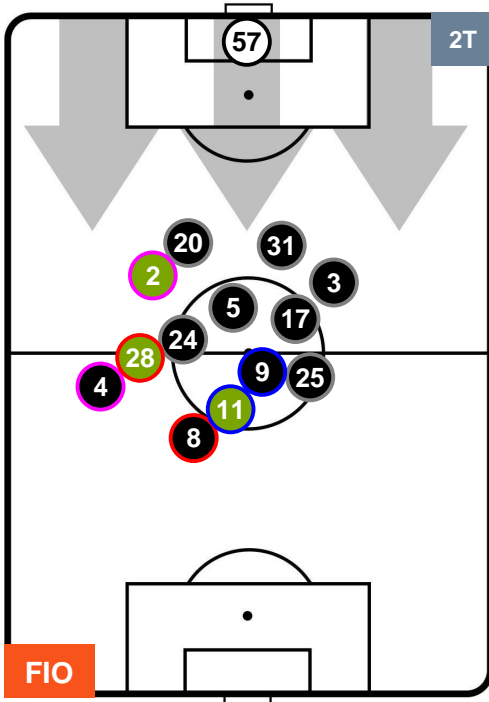

HEATMAP

FIORENTINA

FIO 1

0 BEN

BENEVENTO

POSIZIONI MEDIE

- Legenda:**
- 1ª Sostituzione ● Giocatore Entrato ● Giocatore Uscito
 - 2ª Sostituzione ● Giocatore Entrato ● Giocatore Uscito ■ Giocatore Entrato in sostituzione di ●
 - 3ª Sostituzione ● Giocatore Entrato ● Giocatore Uscito ■ Giocatore Entrato in sostituzione di ●

FIORENTINA

FIO 1

0 BEN

BENEVENTO

POSIZIONI MEDIE POSSESSO PALLA (proprio)

- Legenda:**
- 1ª Sostituzione ● Giocatore Entrato ● Giocatore Uscito
 - 2ª Sostituzione ● Giocatore Entrato ● Giocatore Uscito ■ Giocatore Entrato in sostituzione di ●
 - 3ª Sostituzione ● Giocatore Entrato ● Giocatore Uscito ■ Giocatore Entrato in sostituzione di ●