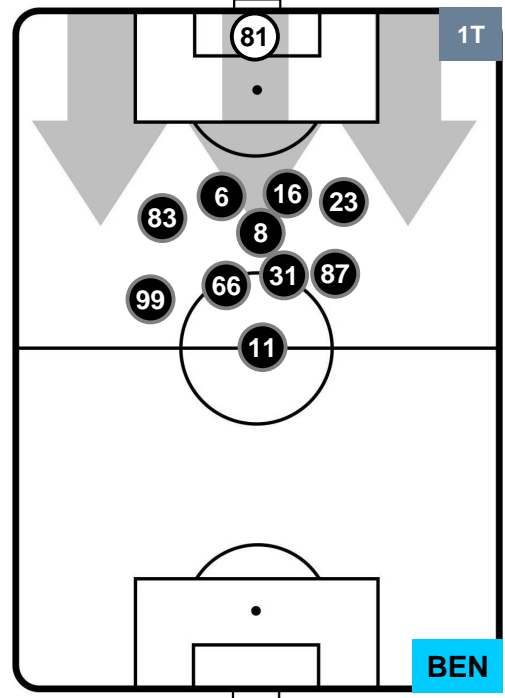

FIORENTINA

FIO 1

0 BEN

BENEVENTO

POSIZIONI MEDIE POSSESSO PALLA (proprio)

- Legenda:**
- 1ª Sostituzione ● Giocatore Entrato ● Giocatore Uscito
 - 2ª Sostituzione ● Giocatore Entrato ● Giocatore Uscito ■ Giocatore Entrato in sostituzione di ●
 - 3ª Sostituzione ● Giocatore Entrato ● Giocatore Uscito ■ Giocatore Entrato in sostituzione di ●

FIORENTINA

FIO 1

0 BEN

BENEVENTO

POSIZIONI MEDIE POSSESSO PALLA (avversario)

- Legenda:**
- 1ª Sostituzione ● Giocatore Entrato ● Giocatore Uscito
 - 2ª Sostituzione ● Giocatore Entrato ● Giocatore Uscito ■ Giocatore Entrato in sostituzione di ●
 - 3ª Sostituzione ● Giocatore Entrato ● Giocatore Uscito ■ Giocatore Entrato in sostituzione di ●